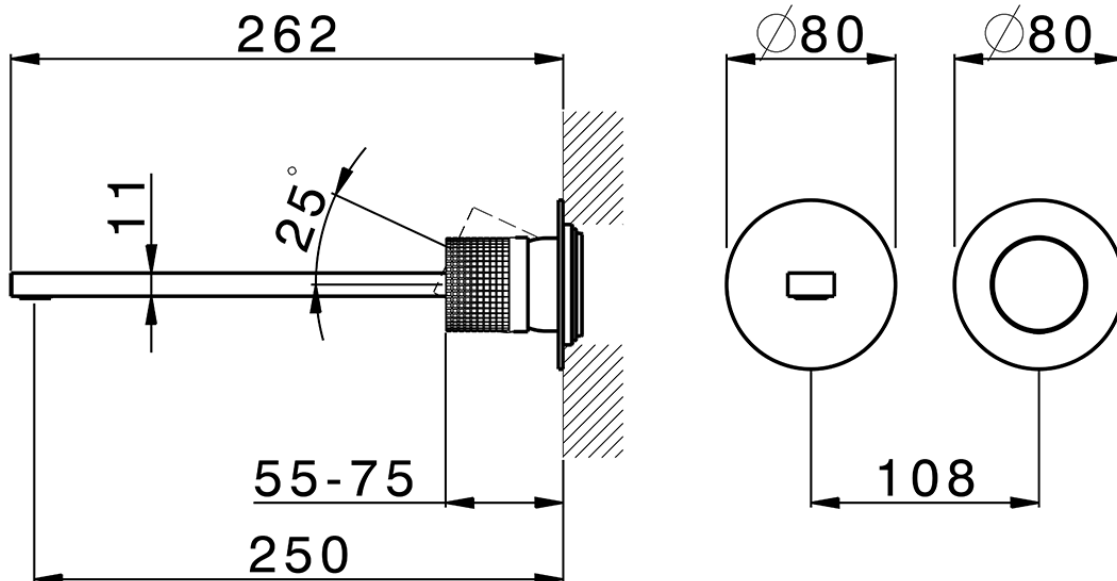

Parte esterna monocomando lavabo a parete NUANCE X32_X2005511

X2005511

<https://www.cisal.it/parte-esterna-monocomando-lavabo-a-parete-nuance-x32-x2005511>

2026-06-19