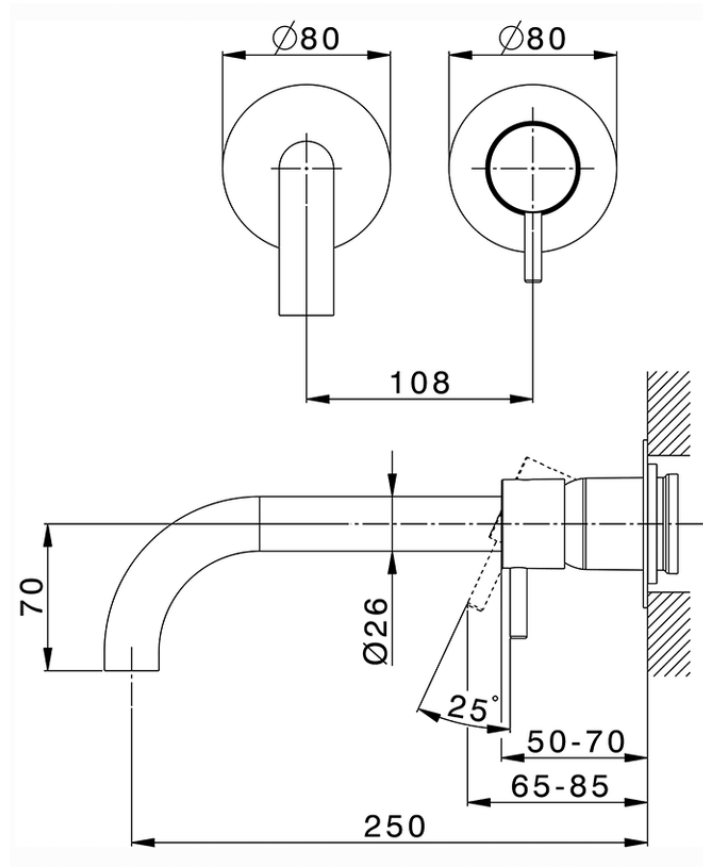

Parte esterna monocomando lavabo a parete NUOVA LESS_LN00551E

LN00551E

<https://www.cisal.it/parte-esterna-monocomando-lavabo-a-parete-nuova-less-ln00551e>

2026-05-16