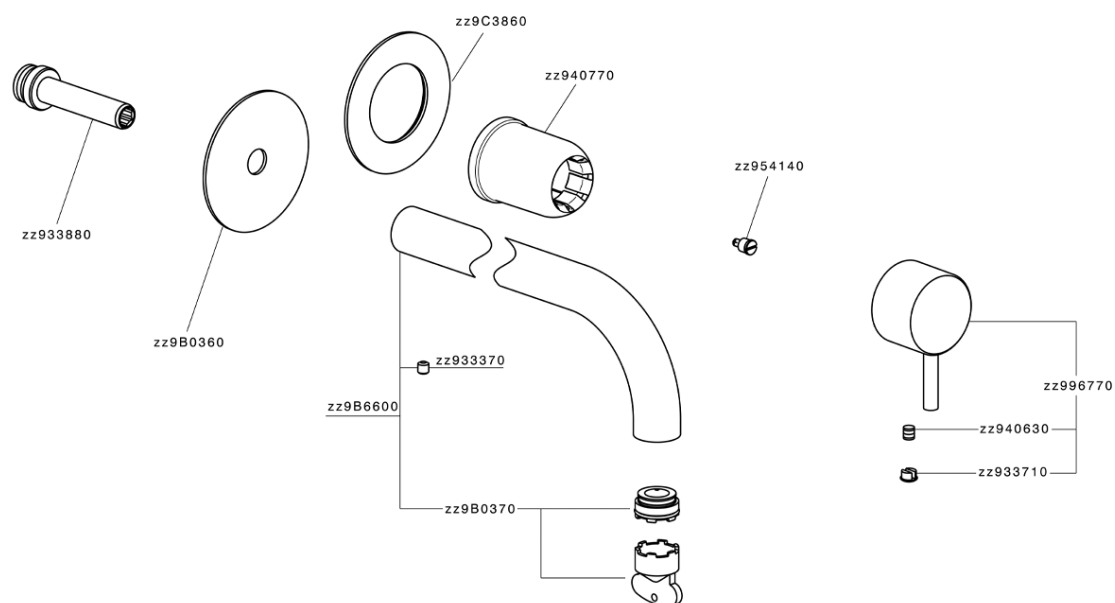

Parte esterna monocomando lavabo a parete NUOVA LESS_LN00551E

LN00551E

<https://www.cisal.it/parte-esterna-monocomando-lavabo-a-parete-nuova-less-ln00551e>

2026-05-16