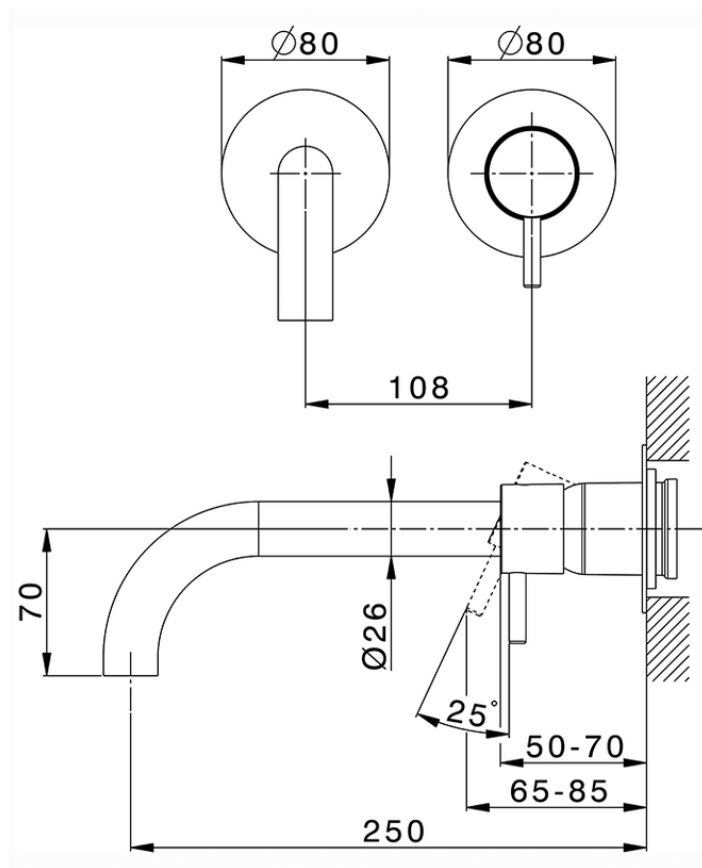

Parte esterna monocomando lavabo a parete NUOVA LESS_LN00551E

LN00551E

<https://www.cisal.it/parte-esterna-monocomando-lavabo-a-parete-nuova-less-ln00551e>

2026-07-01