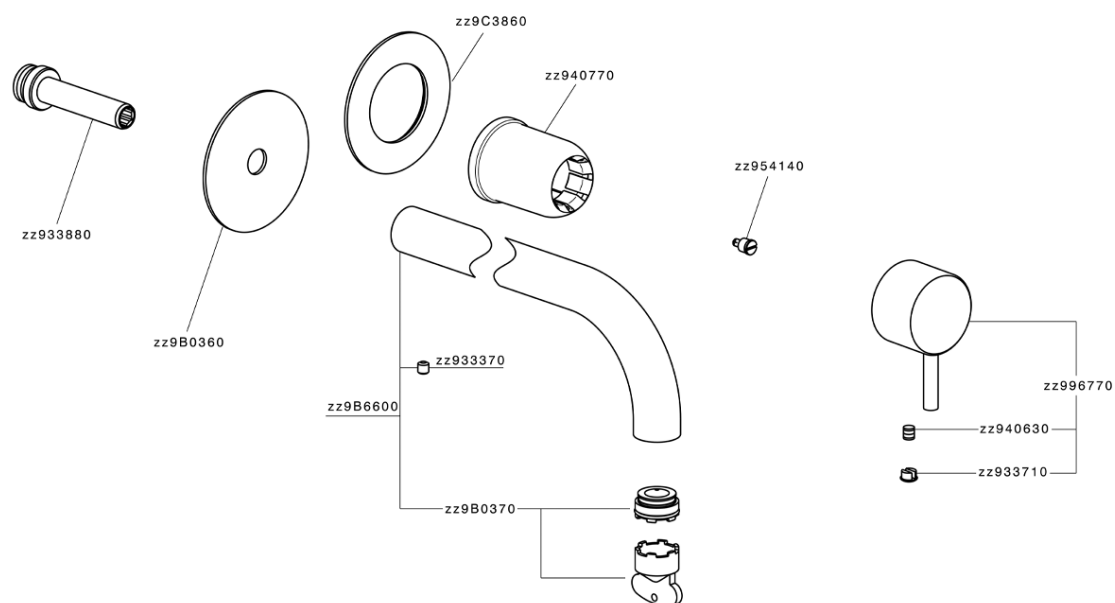

Parte esterna monocomando lavabo a parete NUOVA LESS_LN00551E

MODELLO **LN00551E**

Parte esterna monocomando lavabo a parete, senza parte incasso, bocca L.250 mm, per art. Easy-Box ZA002450-ZA025510

FINITURE DISPONIBILI

-  **21** 21 Cromo
-  **2F** 2F Nichel Spazzolato
-  **40** 40 Nero Opaco
-  **4Q** 4Q Bianco Opaco

CARATTERISTICHE

Installazione **Incasso**
Parti Incasso necessarie **ZA002450**

Parte esterna monocomando lavabo a parete NUOVA LESS_LN00551E

LN00551E

<https://www.cisal.it/parte-esterna-monocomando-lavabo-a-parete-nuova-less-ln00551e>

2026-05-16