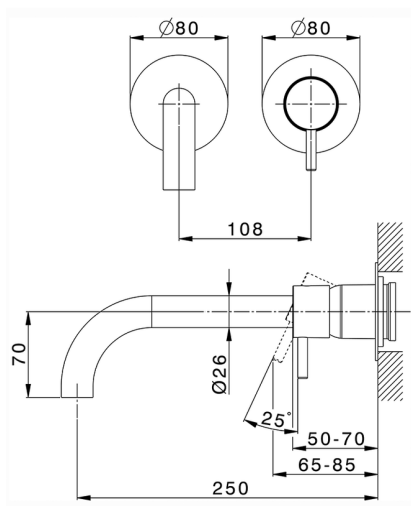

Parte esterna monocomando lavabo a parete NUOVA LESS_LN00551E

MODELLO **LN00551E**

Parte esterna monocomando lavabo a parete, senza parte incasso, bocca L.250 mm, per art. Easy-Box ZA002450-ZA025510

FINITURE DISPONIBILI

-  **21** 21 Cromo
-  **2F** 2F Nichel Spazzolato
-  **40** 40 Nero Opaco
-  **4Q** 4Q Bianco Opaco

CARATTERISTICHE

Installazione **Incasso**
Parti Incasso necessarie **ZA002450**

Parte esterna monocomando lavabo a parete NUOVA LESS_LN00551E

LN00551E

<https://www.cisal.it/parte-esterna-monocomando-lavabo-a-parete-nuova-less-ln00551e>

2026-05-16