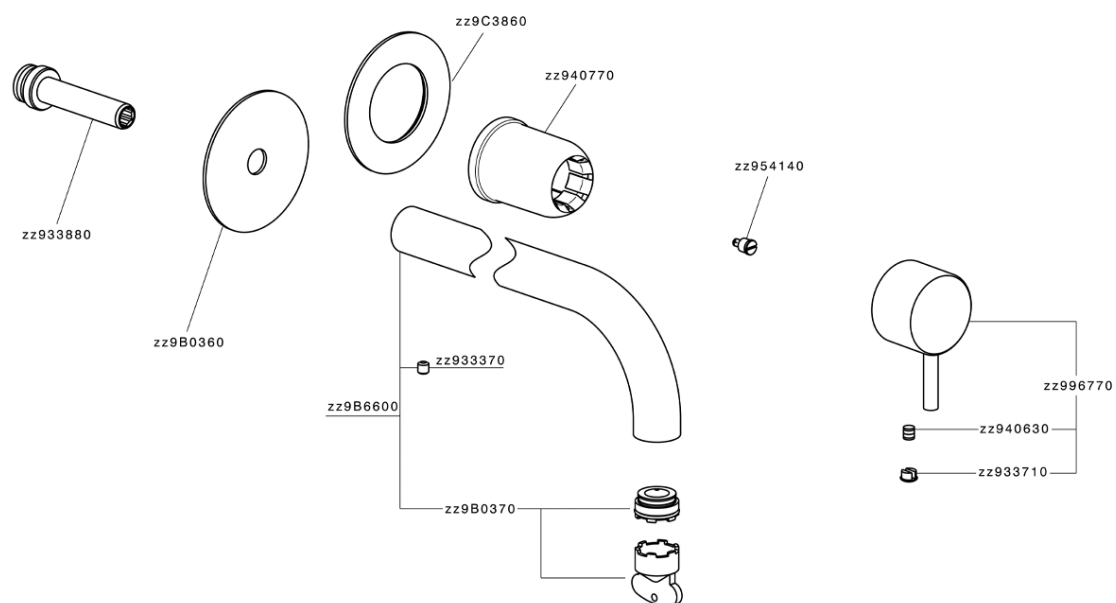

Parte esterna monocomando lavabo a parete NUOVA LESS_LN00551E

MODELLO **LN00551E**

Parte esterna monocomando lavabo a parete, senza parte incasso, bocca L.250 mm, per art. Easy-Box ZA002450-ZA025510

FINITURE DISPONIBILI

-  **21** 21 Cromo
-  **2F** 2F Nichel Spazzolato
-  **40** 40 Nero Opaco
-  **4Q** 4Q Bianco Opaco

CARATTERISTICHE

Installazione **Incasso**
Parti Incasso necessarie **ZA002450**

Parte esterna monocomando lavabo a parete NUOVA LESS_LN00551E

LN00551E

<https://www.cisal.it/parte-esterna-monocomando-lavabo-a-parete-nuova-less-ln00551e>

2026-07-01