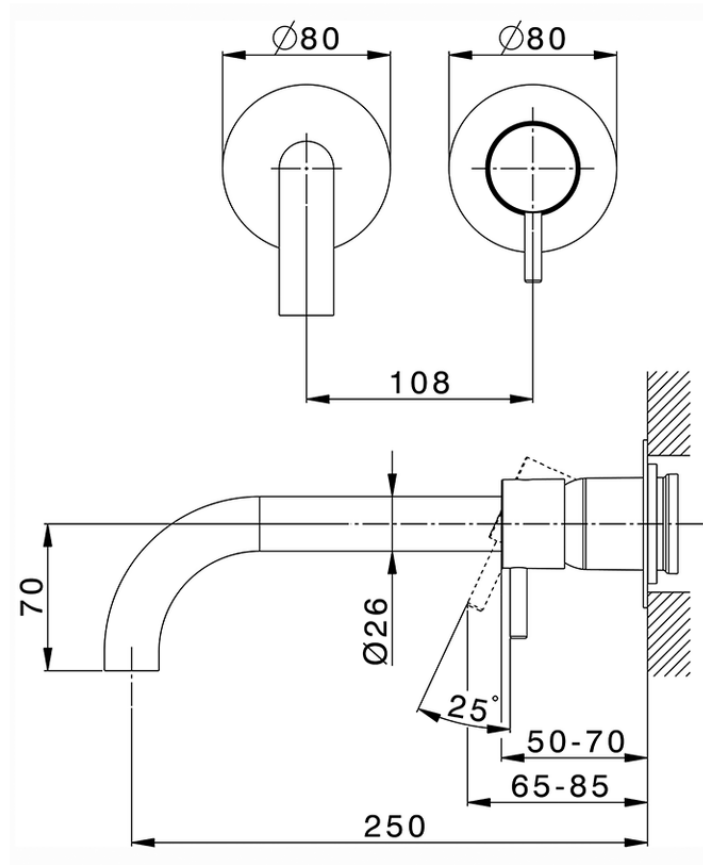

Parte esterna monocomando lavabo a parete NUOVA LESS_LN00551E

LN00551E

<https://www.cisal.it/parte-esterna-monocomando-lavabo-a-parete-nuova-less-ln00551e>

2026-05-16