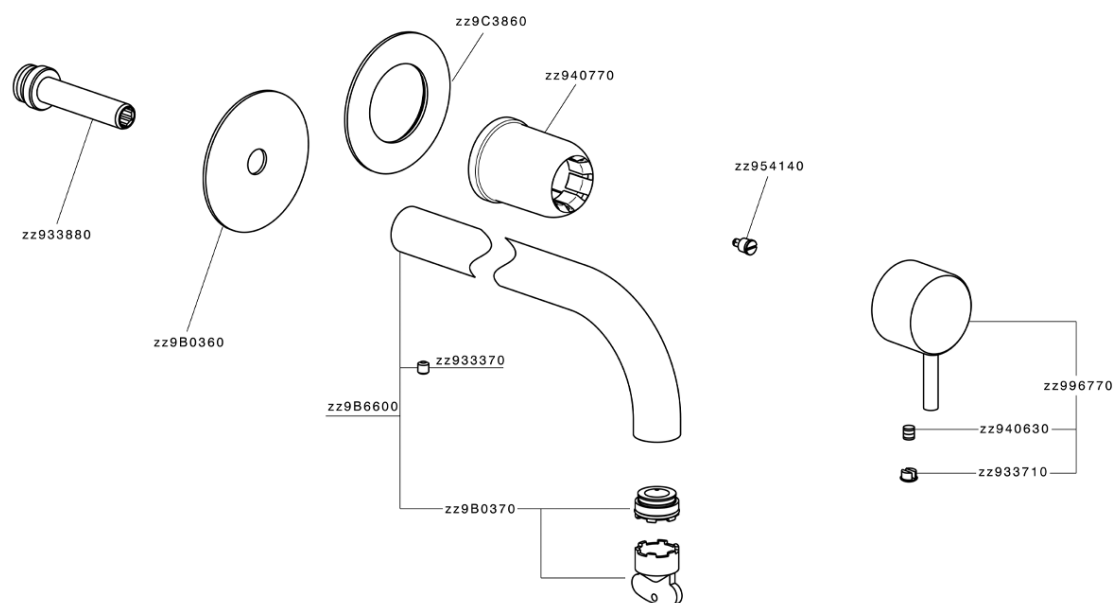

Parte esterna monocomando lavabo a parete NUOVA LESS_LN00551E

LN00551E

<https://www.cisal.it/parte-esterna-monocomando-lavabo-a-parete-nuova-less-ln00551e>

2026-07-01