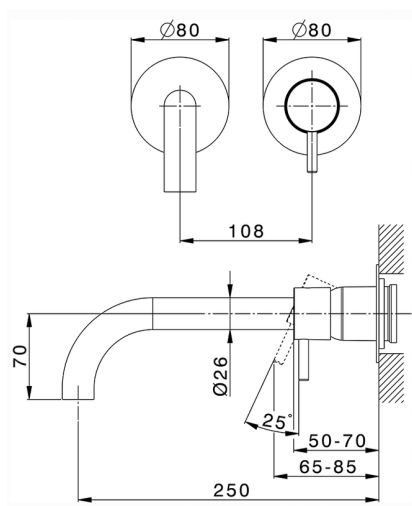

Parte esterna monocomando lavabo a parete NUOVA LESS_LN00551E

MODELLO **LN00551E**

Parte esterna monocomando lavabo a parete, senza parte incasso, bocca L.250 mm, per art. Easy-Box ZA002450-ZA025510

FINITURE DISPONIBILI

-  **21** 21 Cromo
-  **2F** 2F Nichel Spazzolato
-  **40** 40 Nero Opaco
-  **4Q** 4Q Bianco Opaco

CARATTERISTICHE

Installazione **Incasso**
Parti Incasso necessarie **ZA002450**

Parte esterna monocomando lavabo a parete NUOVA LESS_LN00551E

LN00551E

<https://www.cisal.it/parte-esterna-monocomando-lavabo-a-parete-nuova-less-ln00551e>

2026-07-01