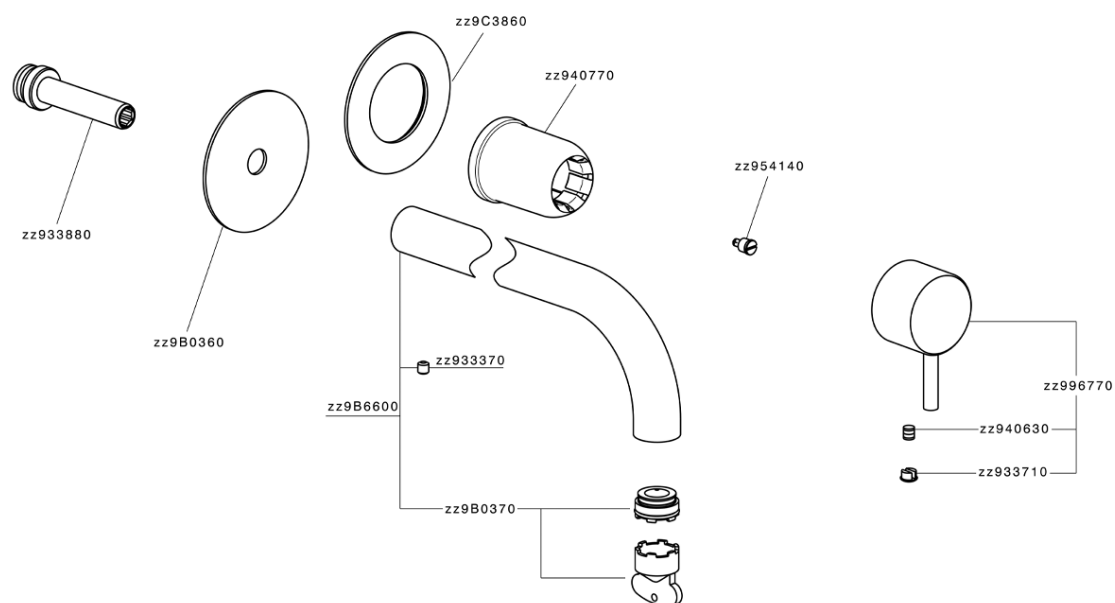

Parte esterna monocomando lavabo a parete NUOVA LESS_LN00551E

MODELLO **LN00551E**

Parte esterna monocomando lavabo a parete, senza parte incasso, bocca L.250 mm, per art. Easy-Box ZA002450-ZA025510

FINITURE DISPONIBILI

-  **21** 21 Cromo
-  **2F** 2F Nichel Spazzolato
-  **40** 40 Nero Opaco
-  **4Q** 4Q Bianco Opaco

CARATTERISTICHE

Installazione **Incasso**
Parti Incasso necessarie **ZA002450**

Parte esterna monocomando lavabo a parete NUOVA LESS_LN00551E

LN00551E

<https://www.cisal.it/parte-esterna-monocomando-lavabo-a-parete-nuova-less-ln00551e>

2026-07-01