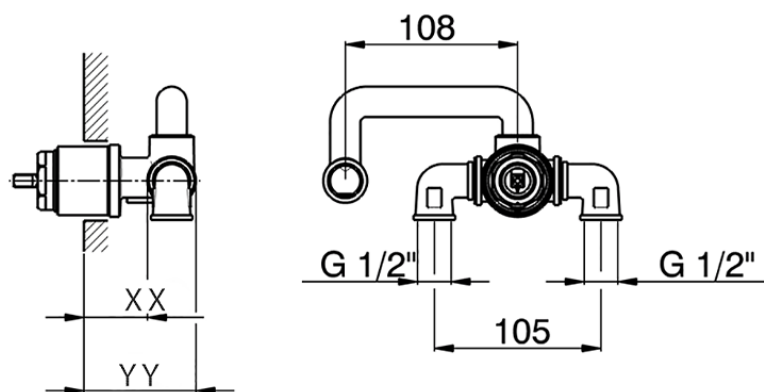

Parte incasso monocomando lavabo a parete INCASSO_ZA006510

Piastra/Plate/Plaque/Platte/Placa

2-3mm: XX 22-55 YY 53-87

10mm: XX 15-40 YY 45-70