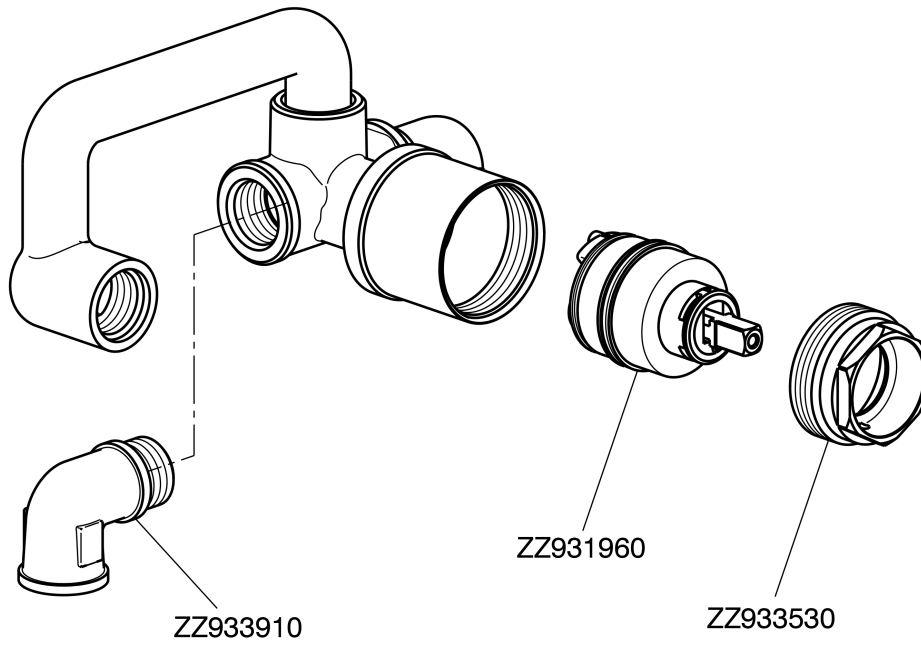

Parte incasso monocomando lavabo a parete INCASSO_ZA006510

ZA006510

<https://www.cisal.it/parte-incasso-monocomando-lavabo-a-parete-incasso-za006510>

2026-06-12