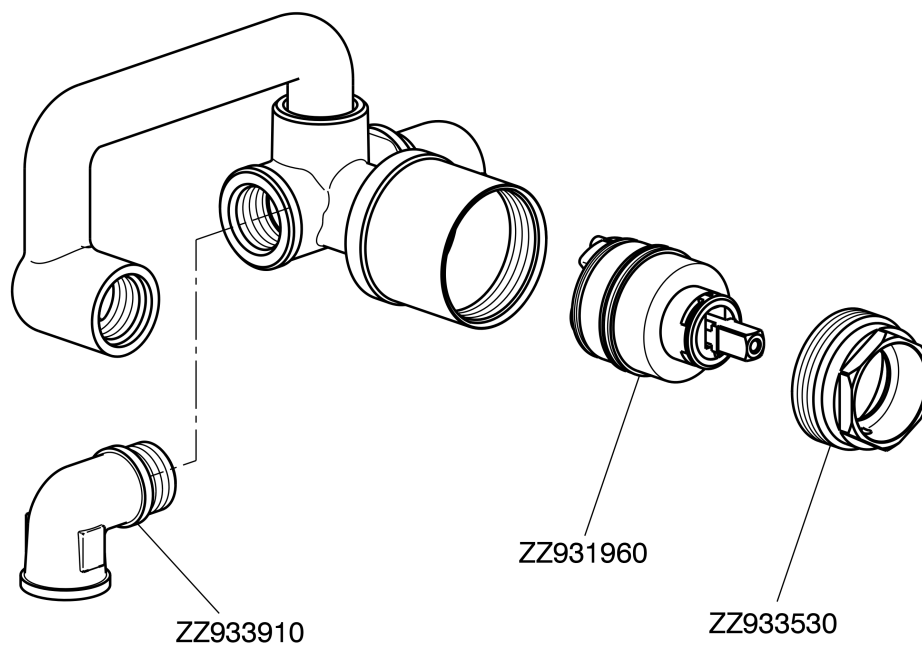

Parte incasso monocomando lavabo a parete INCASSO_ZA006510

ZA006510

<https://www.cisal.it/parte-incasso-monocomando-lavabo-a-parete-incasso-za006510>

2026-04-28