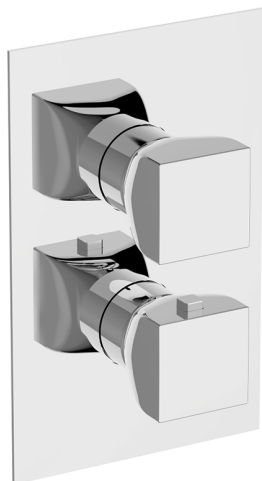

Completo Termostatico per One-Box ONE BOX_RI0BT030

MODELLO **RI0BT030**

Completo Termostatico per One-Box, con deviasstop 1-2-3 uscite, profondità minima di installazione 67 mm, senza parte incasso, per art. ZA00B030-ZA00B031

CARATTERISTICHE

Ricambio Cartuccia **24.04A.PP**

Cartuccia Termostatica Plus P 8X20

Installazione **Incasso**

Parti Incasso necessarie **ZA00B031**

ZA00B030

DeviaStop

La tecnologia Devia Stop di Cisl consente con un semplice movimento rotativo di gestire la portata dell'acqua e di scegliere la modalità d'erogazione (soffione, doccia a mano).

One-Box Universale per incasso, per termostatico o monocomando 1, 2 o 3 uscite, senza parte esterna, con silenziosi, con guarnizione per sigillatura

FINITURE DISPONIBILI

 **04** 04 Senza Finitura

CARATTERISTICHE

MODELLO **ZA00B030**

One-Box Universale per incasso, per termostatico o monocomando 1, 2 o 3 uscite, senza parte esterna, senza silenziosi, con guarnizione per sigillatura

FINITURE DISPONIBILI

 **04** 04 Senza Finitura