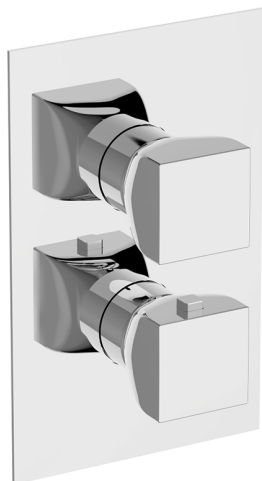

Completo Termostatico per One-Box ONE BOX_RI0BT030

MODELLO **RI0BT030**

Completo Termostatico per One-Box, con deviasstop 1-2-3 uscite, profondità minima di installazione 67 mm, senza parte incasso, per art. ZA00B030-ZA00B031

CARATTERISTICHE

Ricambio Cartuccia **24.04A.PP**

Cartuccia Termostatica Plus P 8X20

Installazione **Incasso**

Parti Incasso necessarie **ZA00B031**

ZA00B030

DeviaStop

La tecnologia Devia Stop di Cisl consente con un semplice movimento rotativo di gestire la portata dell'acqua e di scegliere la modalità d'erogazione (soffione, doccia a mano).

One-Box Universale per incasso, per termostatico o monocomando 1, 2 o 3 uscite, senza parte esterna, con silenziosi, con guarnizione per sigillatura

FINITURE DISPONIBILI

 **04** 04 Senza Finitura

CARATTERISTICHE

MODELLO **ZA00B030**

One-Box Universale per incasso, per termostatico o monocomando 1, 2 o 3 uscite, senza parte esterna, senza silenzianti, con guarnizione per sigillatura

FINITURE DISPONIBILI

 **04** 04 Senza Finitura