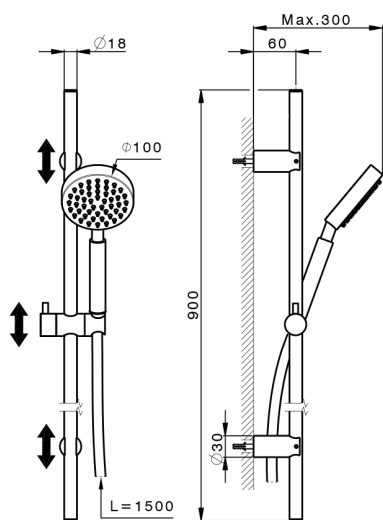

Completo doccia saliscendi Xion XION_DS010630

MODELLO **DS010630**

Completo doccia saliscendi Xion, asta 90 cm con supporto scorrevole, doccetta monogetto ExtraLarge, flex inox 150 cm, Inox AISI 316L

FINITURE DISPONIBILI

D1 D1 Inox Spazzolato

CARATTERISTICHE

2026-05-02