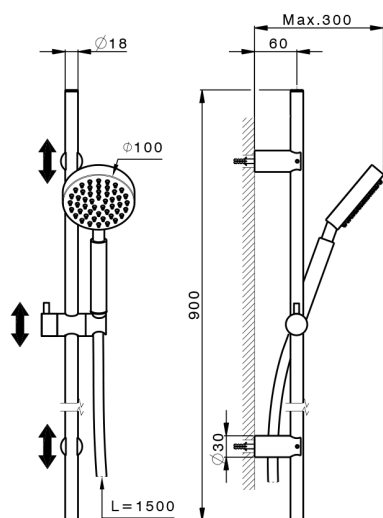

## Completo doccia saliscendi Xion XION\_DS010630

MODELLO **DS010630**

Completo doccia saliscendi Xion, asta 90 cm con supporto scorrevole, doccetta monogetto ExtraLarge, flex inox 150 cm, Inox AISI 316L

FINITURE DISPONIBILI

**D1** D1 Inox Spazzolato

CARATTERISTICHE

2026-06-24