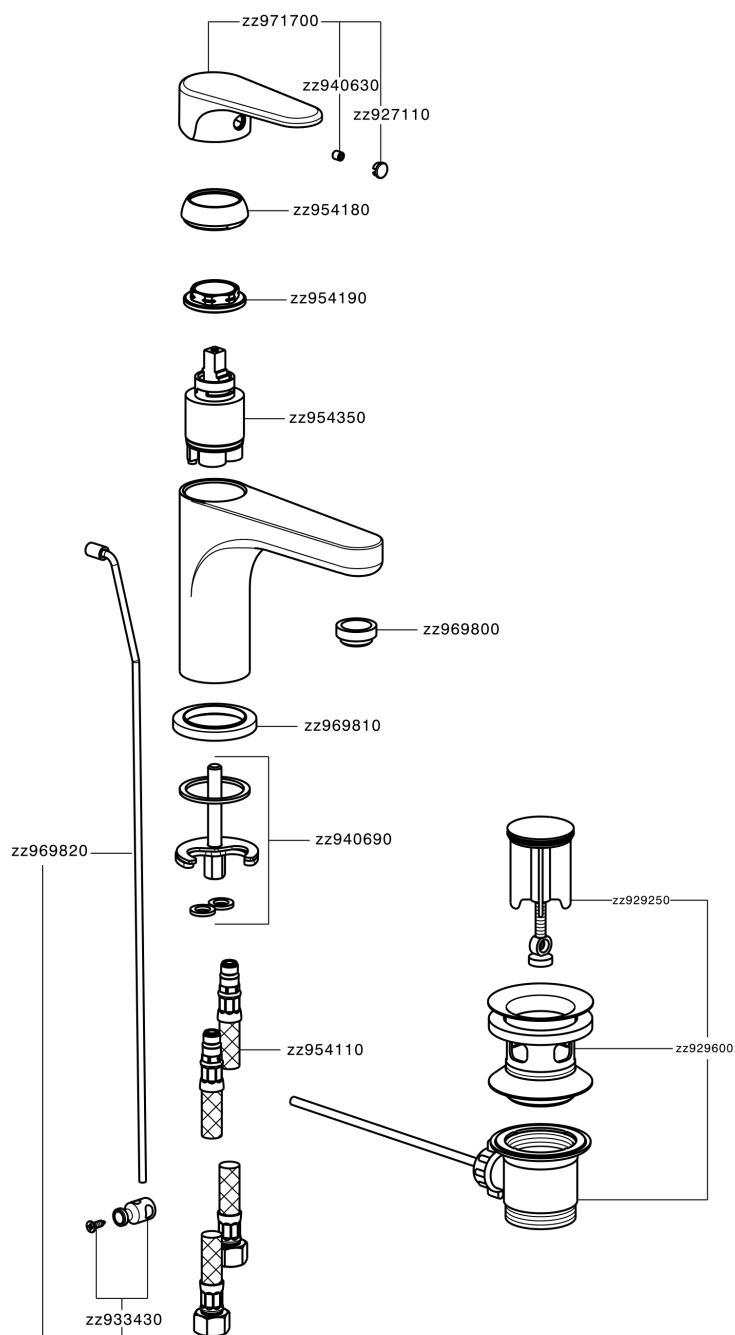

Miscelatore monocomando lavabo large ALMA_A3000490

A3000490

<https://www.cisal.it/miscelatore-monocomando-lavabo-large-alma-a3000490>

2026-05-15