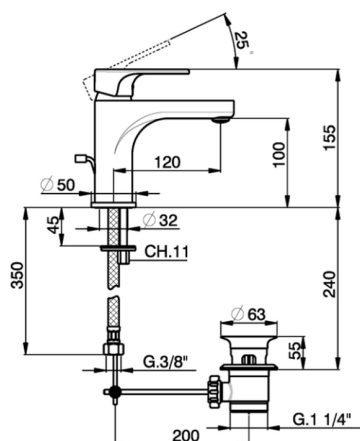

## Miscelatore monocomando lavabo large ALMA\_A3000490

MODELLO **A3000490**

Miscelatore monocomando lavabo large, con scarico automatico 1"1/4, flex inox G.3/8"

### CARATTERISTICHE

Ricambio Cartuccia **ZZ95435000**

**Cartuccia Monocomando 35 mm**

### EcoStop

Con il Dispositivo EcoStop l'apertura dell'acqua avviene con un punto duro al 50% circa della portata. Un fermo a metà apertura, da vincere con una leggera forza solo e soltanto quando ci sia una reale necessità di richiesta d'acqua alla massima portata. Ciò permette di consumare fino al 50% in meno di acqua.