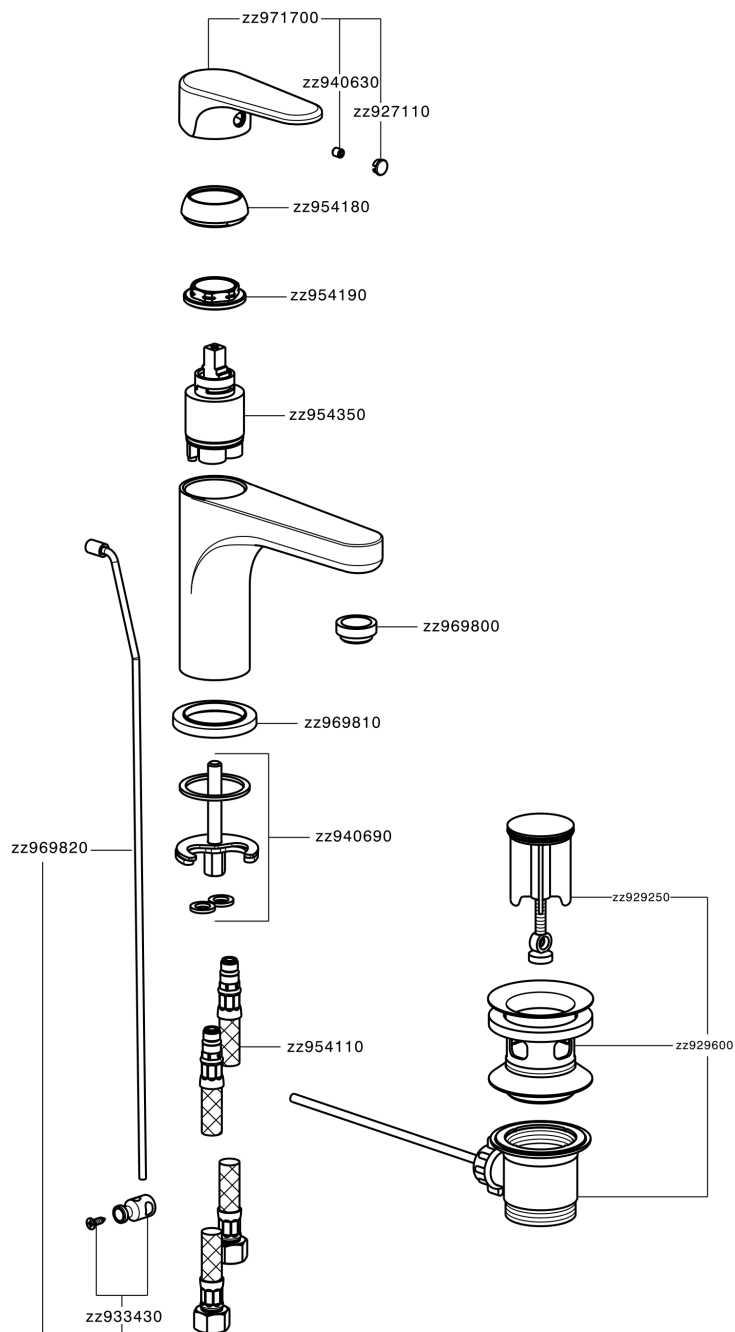

## Miscelatore monocomando lavabo large ALMA\_A3000490

MODELLO **A3000490**

Miscelatore monocomando lavabo large, con scarico automatico 1"1/4, flex inox G.3/8"

### CARATTERISTICHE

Ricambio Cartuccia **ZZ95435000**

**Cartuccia Monocomando 35 mm**

### EcoStop

Con il Dispositivo EcoStop l'apertura dell'acqua avviene con un punto duro al 50% circa della portata. Un fermo a metà apertura, da vincere con una leggera forza solo e soltanto quando ci sia una reale necessità di richiesta d'acqua alla massima portata. Ciò permette di consumare fino al 50% in meno di acqua.

## Miscelatore monocomando lavabo large ALMA\_A3000490

A3000490

<https://www.cisal.it/miscelatore-monocomando-lavabo-large-alma-a3000490>

2026-07-01