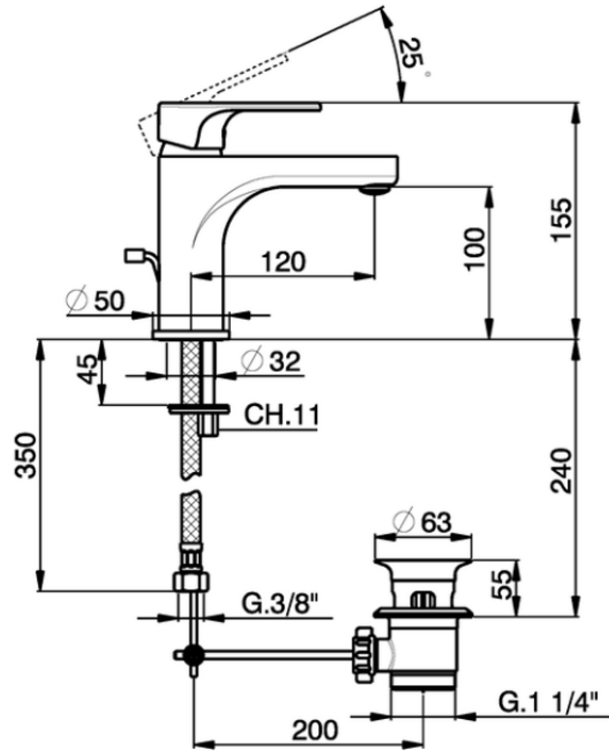

Miscelatore monocomando lavabo large ALMA_A3000490

A3000490

<https://www.cisal.it/miscelatore-monocomando-lavabo-large-alma-a3000490>

2026-05-15