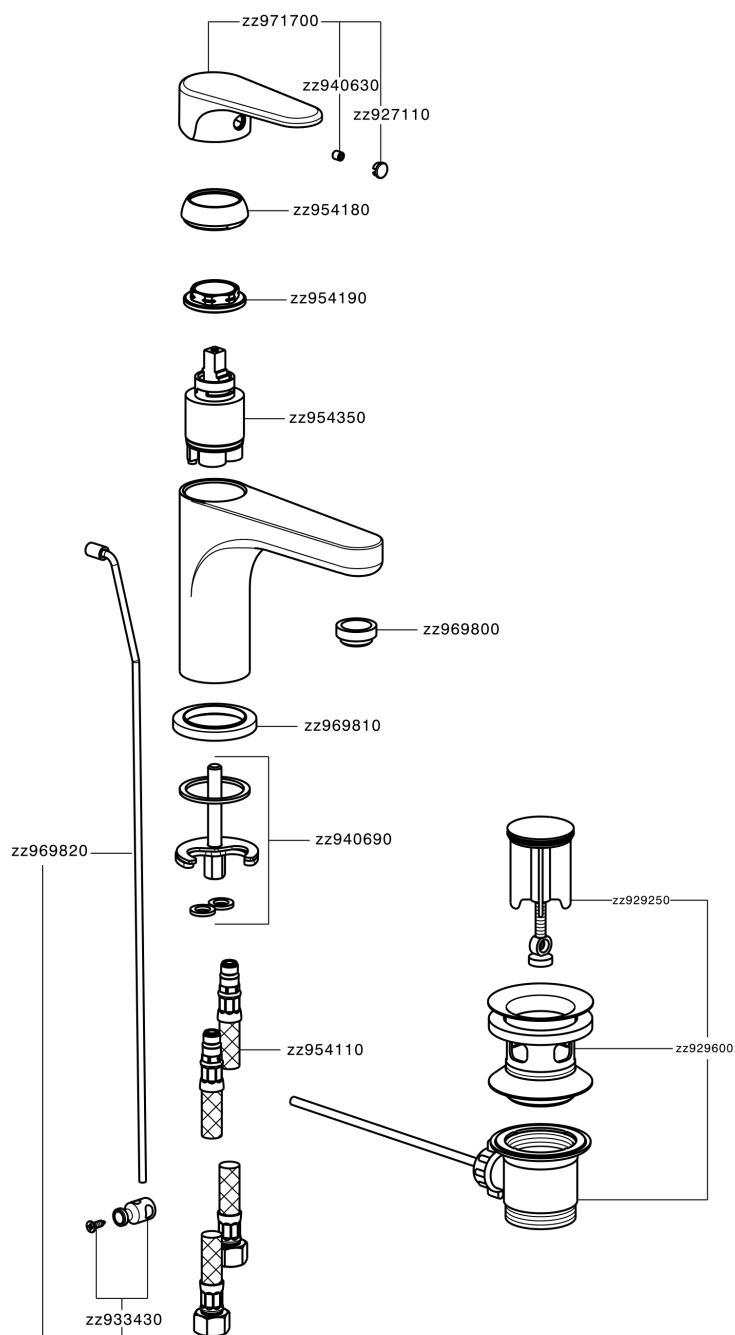

## Miscelatore monocomando lavabo large ALMA\_A3000490

A3000490

<https://www.cisal.it/miscelatore-monocomando-lavabo-large-alma-a3000490>

2026-07-01