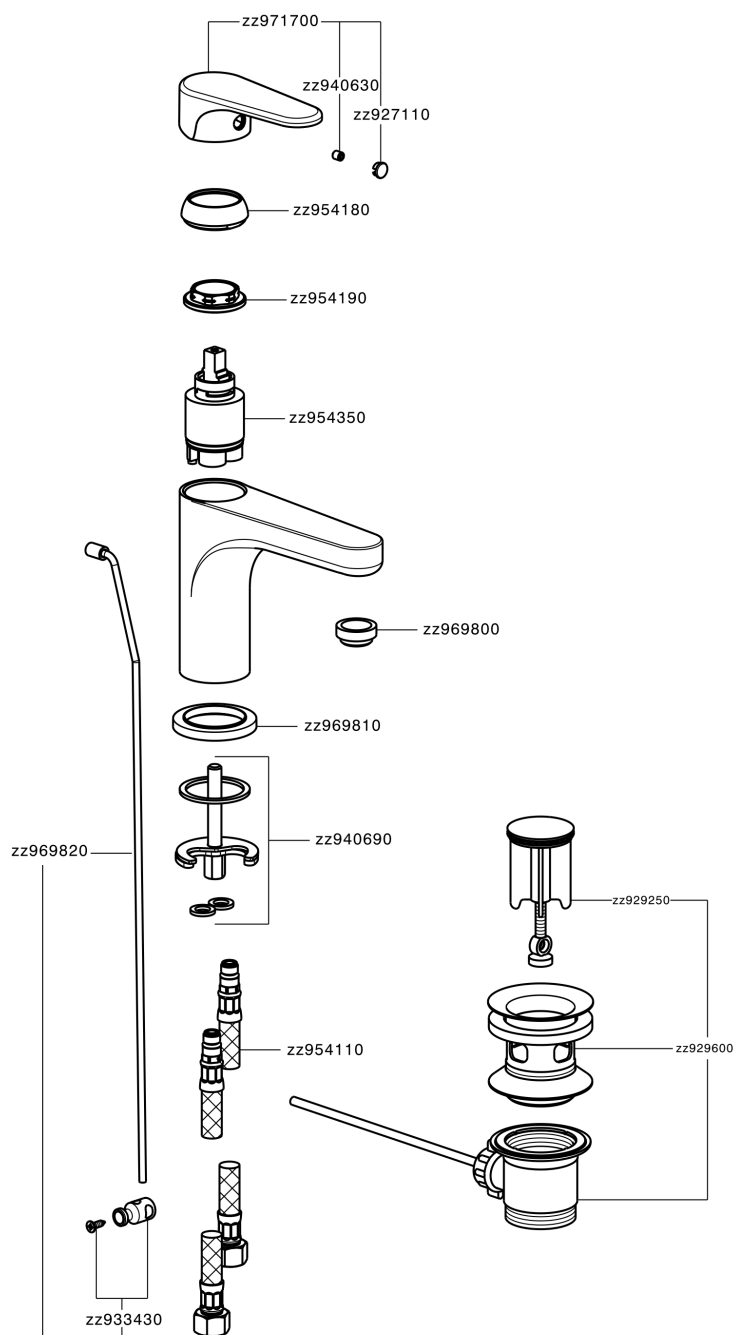

Miscelatore monocomando lavabo large ALMA_A3000490

MODELLO **A3000490**

Miscelatore monocomando lavabo large, con scarico automatico 1"1/4, flex inox G.3/8"

FINITURE DISPONIBILI

-  **21** 21 Cromo
-  **2F** 2F Nichel Spazzolato
-  **40** 40 Nero Opaco

CARATTERISTICHE

Ricambio Cartuccia **ZZ95435000**

Cartuccia Monocomando 35 mm

EcoStop

Con il Dispositivo EcoStop l'apertura dell'acqua avviene con un punto duro al 50% circa della portata. Un fermo a metà apertura, da vincere con una leggera forza solo e soltanto quando ci sia una reale necessità di richiesta d'acqua alla massima portata. Ciò permette di consumare fino al 50% in meno di acqua.

Miscelatore monocomando lavabo large ALMA_A3000490

A3000490

<https://www.cisal.it/miscelatore-monocomando-lavabo-large-alma-a3000490>

2026-07-01