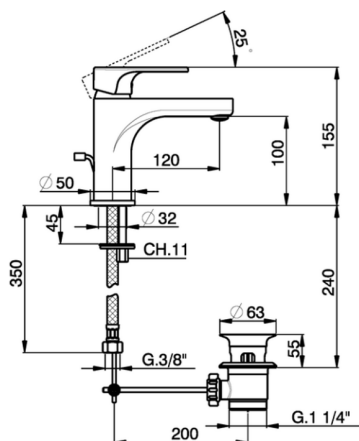

Miscelatore monocomando lavabo large ALMA_A3000490

MODELLO **A3000490**

Miscelatore monocomando lavabo large, con scarico automatico 1"1/4, flex inox G.3/8"

FINITURE DISPONIBILI

-  **21** 21 Cromo
-  **2F** 2F Nichel Spazzolato
-  **40** 40 Nero Opaco

CARATTERISTICHE

Ricambio Cartuccia **ZZ95435000**

Cartuccia Monocomando 35 mm

EcoStop

Con il Dispositivo EcoStop l'apertura dell'acqua avviene con un punto duro al 50% circa della portata. Un fermo a metà apertura, da vincere con una leggera forza solo e soltanto quando ci sia una reale necessità di richiesta d'acqua alla massima portata. Ciò permette di consumare fino al 50% in meno di acqua.

Miscelatore monocomando lavabo large ALMA_A3000490

A3000490

<https://www.cisal.it/miscelatore-monocomando-lavabo-large-alma-a3000490>

2026-05-15