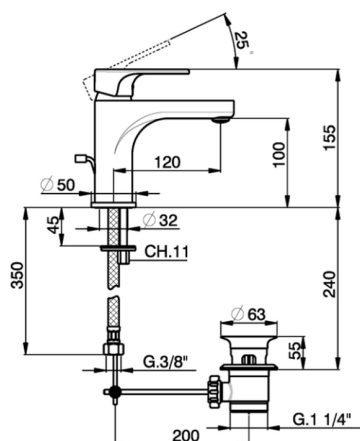

Miscelatore monocomando lavabo large ALMA_A3000490

MODELLO **A3000490**

Miscelatore monocomando lavabo large, con scarico automatico 1"1/4, flex inox G.3/8"

FINITURE DISPONIBILI

-  **21** 21 Cromo
-  **2F** 2F Nichel Spazzolato
-  **40** 40 Nero Opaco

CARATTERISTICHE

Ricambio Cartuccia **ZZ95435000**

Cartuccia Monocomando 35 mm

EcoStop

Con il Dispositivo EcoStop l'apertura dell'acqua avviene con un punto duro al 50% circa della portata. Un fermo a metà apertura, da vincere con una leggera forza solo e soltanto quando ci sia una reale necessità di richiesta d'acqua alla massima portata. Ciò permette di consumare fino al 50% in meno di acqua.

Miscelatore monocomando lavabo large ALMA_A3000490

A3000490

<https://www.cisal.it/miscelatore-monocomando-lavabo-large-alma-a3000490>

2026-07-01