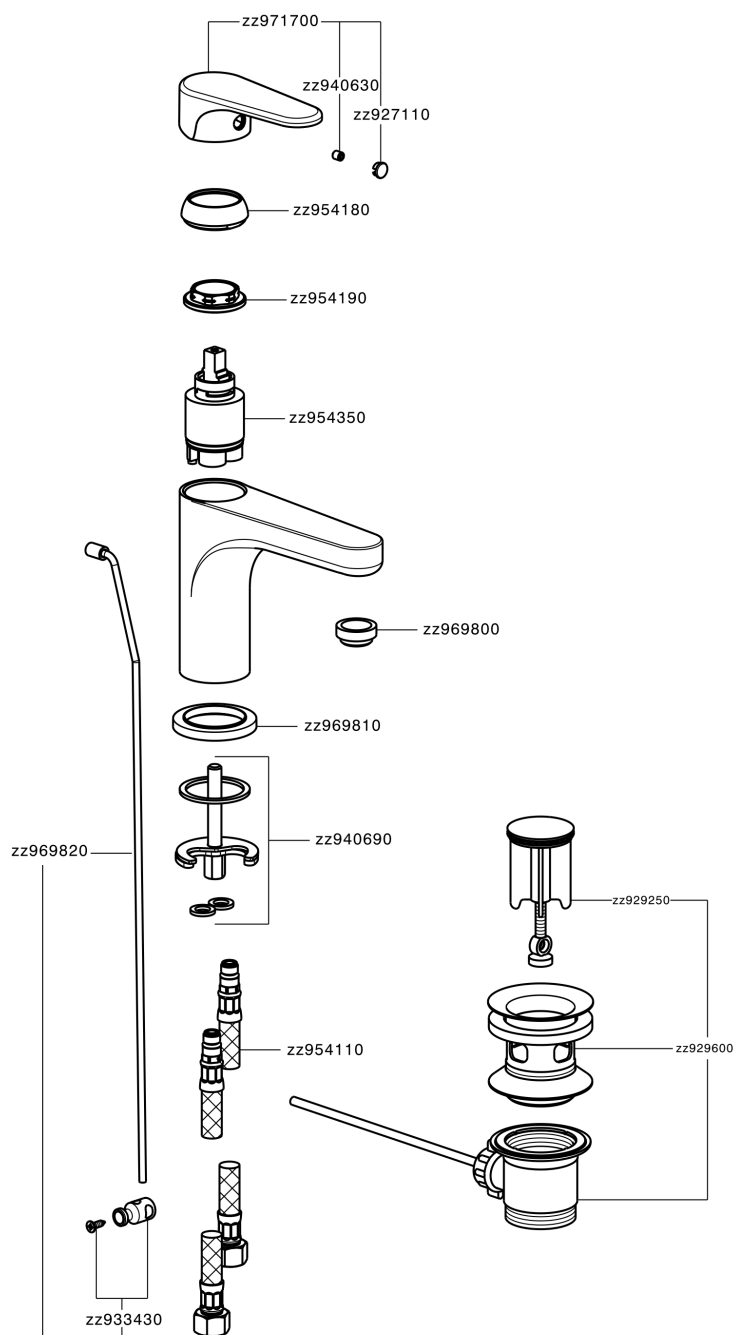

Miscelatore monocomando lavabo large ALMA_A3000490

MODELLO **A3000490**

Miscelatore monocomando lavabo large, con scarico automatico 1"1/4, flex inox G.3/8"

FINITURE DISPONIBILI

-  **21** 21 Cromo
-  **2F** 2F Nichel Spazzolato
-  **40** 40 Nero Opaco

CARATTERISTICHE

Ricambio Cartuccia **ZZ95435000**

Cartuccia Monocomando 35 mm

EcoStop

Con il Dispositivo EcoStop l'apertura dell'acqua avviene con un punto duro al 50% circa della portata. Un fermo a metà apertura, da vincere con una leggera forza solo e soltanto quando ci sia una reale necessità di richiesta d'acqua alla massima portata. Ciò permette di consumare fino al 50% in meno di acqua.

Miscelatore monocomando lavabo large ALMA_A3000490

A3000490

<https://www.cisal.it/miscelatore-monocomando-lavabo-large-alma-a3000490>

2026-05-15