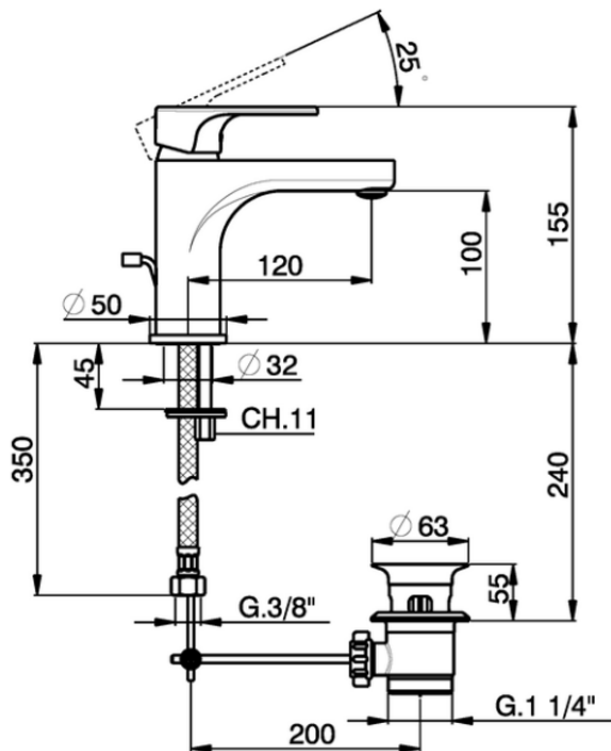

Miscelatore monocomando lavabo large ALMA_A3000490

A3000490

<https://www.cisal.it/miscelatore-monocomando-lavabo-large-alma-a3000490>

2026-07-01