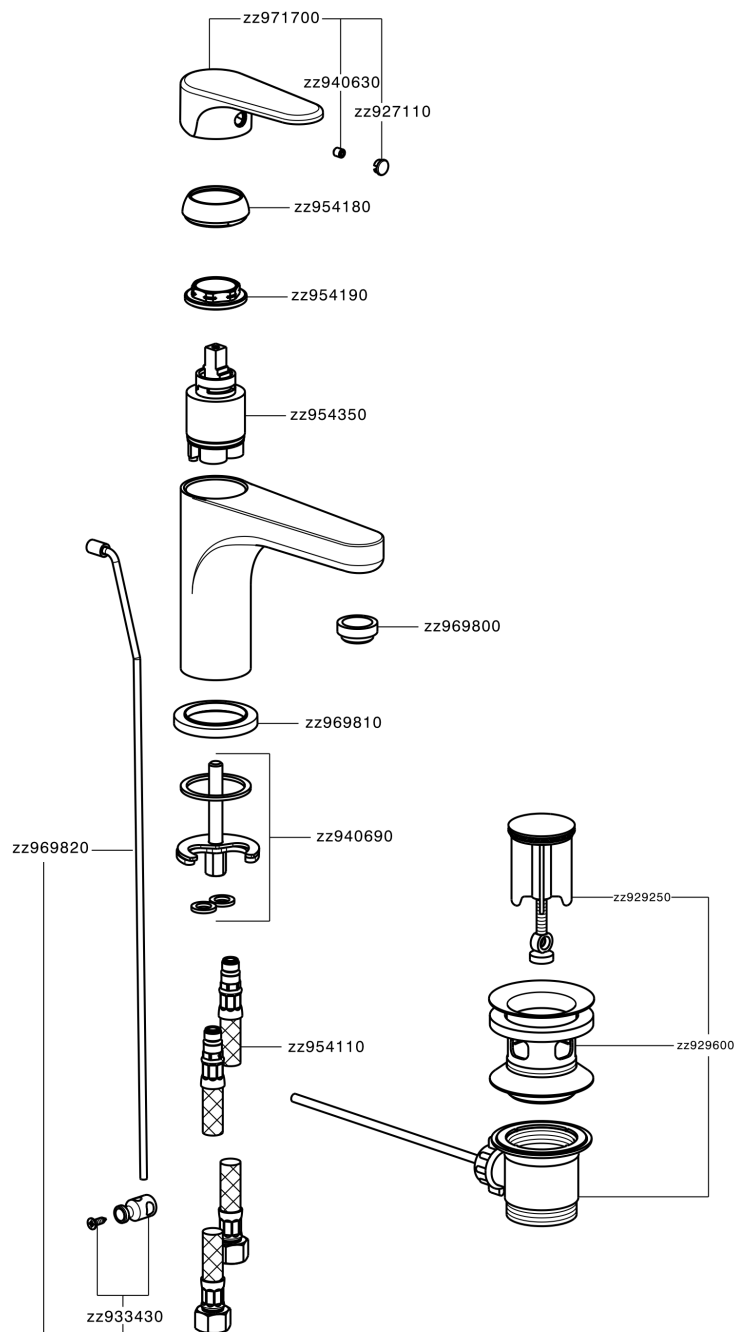

Miscelatore monocomando lavabo large ALMA_A3000490

A3000490

<https://www.cisal.it/miscelatore-monocomando-lavabo-large-alma-a3000490>

2026-05-15