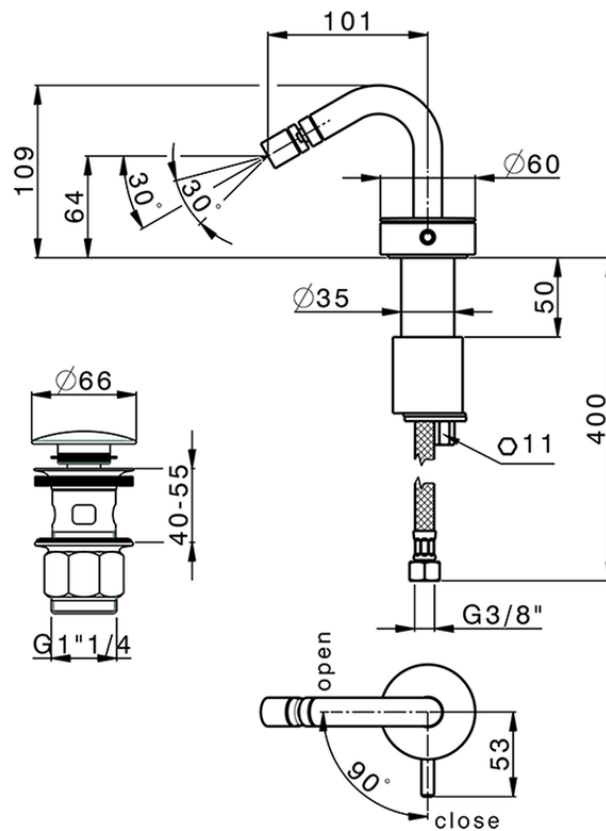

Miscelatore monocomando bidet SLIM_SM001550

SM001550

<https://www.cisal.it/miscelatore-monocomando-bidet-slim-sm001550>

2025-04-22