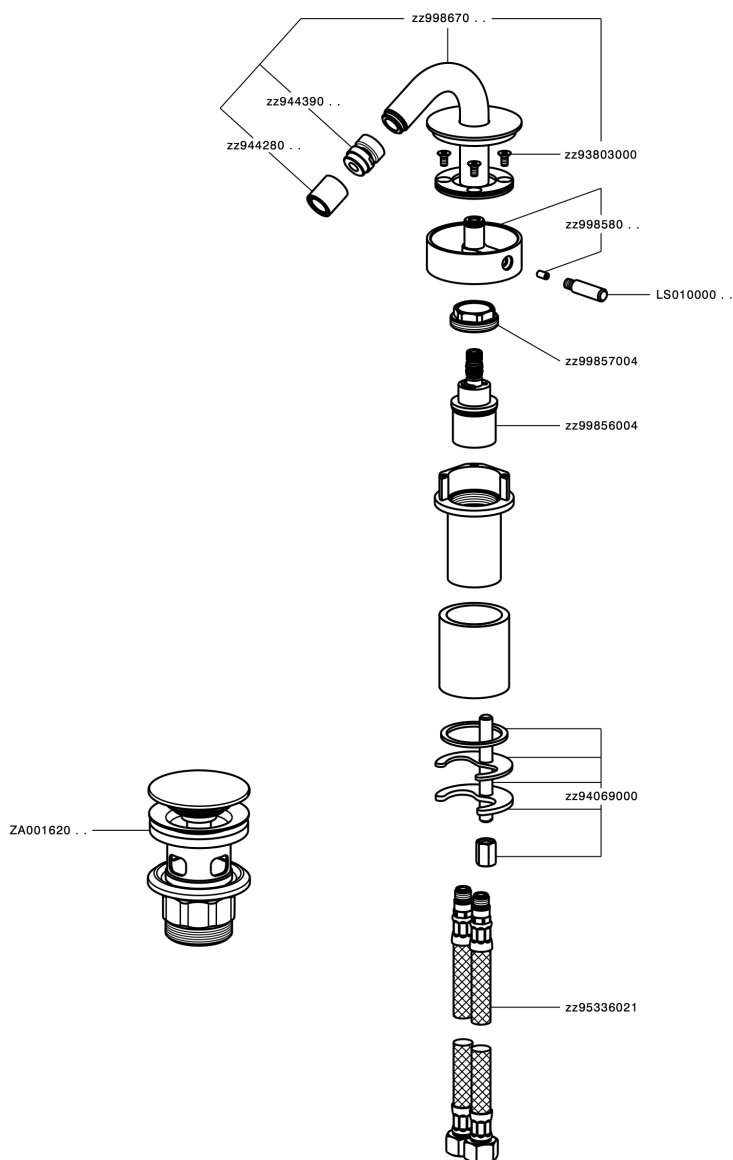

Miscelatore monocomando bidet SLIM_SM001550

MODELLO **SM001550**

Miscelatore monocomando bidet, con scarico Click Clack 1"1/4, flex inox G.3/8"

FINITURE DISPONIBILI

-  **40** 40 Nero Opaco
-  **4Q** 4Q Bianco Opaco
-  **6T** 6T Cromo/Nero Opaco
-  **7D** 7D Nichel Lucido/Nero Opaco

CARATTERISTICHE

Ricambio Cartuccia **ZZ99856004**

Cartuccia Monocomando progressiva 27mm

Miscelatore monocomando bidet SLIM_SM001550

SM001550

<https://www.cisal.it/miscelatore-monocomando-bidet-slim-sm001550>