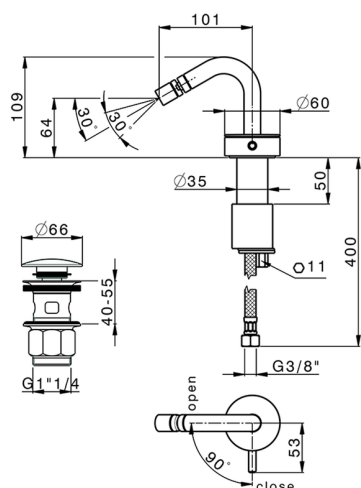

Miscelatore monocomando bidet SLIM_SM001550

MODELLO **SM001550**

Miscelatore monocomando bidet, con scarico Click Clack 1"1/4, flex inox G.3/8"

FINITURE DISPONIBILI

-  **40** 40 Nero Opaco
-  **4Q** 4Q Bianco Opaco
-  **6T** 6T Cromo/Nero Opaco
-  **7D** 7D Nichel Lucido/Nero Opaco

CARATTERISTICHE

Ricambio Cartuccia **ZZ99856004**

Cartuccia Monocomando progressiva 27mm

Miscelatore monocomando bidet SLIM_SM001550

SM001550

<https://www.cisal.it/miscelatore-monocomando-bidet-slim-sm001550>