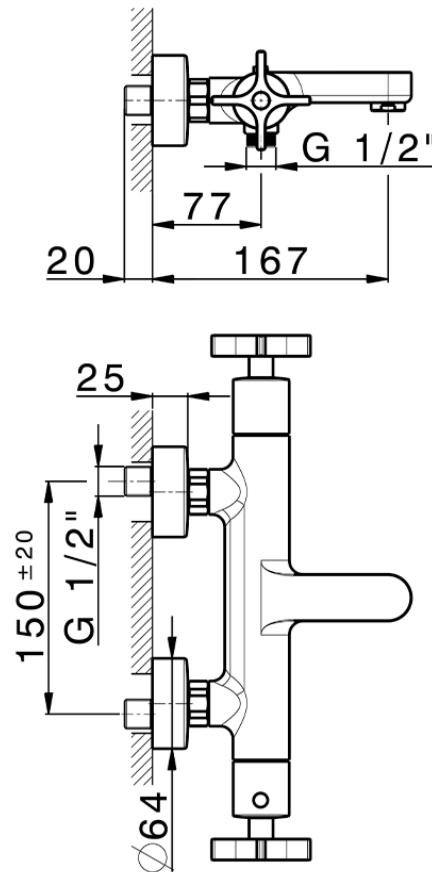

Miscelatore termostatico vasca GRACE_GST21016

GST21016

<https://www.cisal.it/miscelatore-termostatico-vasca-grace-gst21016>

2025-10-26