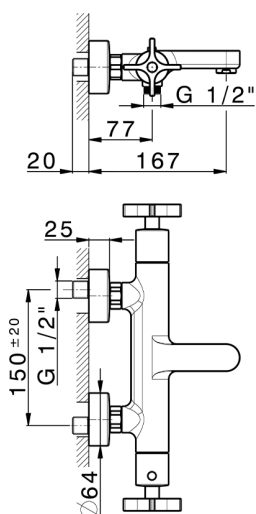

Miscelatore termostatico vasca GRACE_GST21016

MODELLO **GST21016**

Miscelatore termostatico vasca, senza completo doccia, attacco per flessibile 1/2" M

FINITURE DISPONIBILI

-  **21** 21 Cromo
-  **2F** 2F Nichel Spazzolato
-  **2W** 2W Oro Spazzolato
-  **5H** 5H Dark Brass Brushed
-  **5L** 5L Black Titanium Spazzolato
-  **6T** 6T Cromo/Nero Opaco

CARATTERISTICHE

Ricambio Cartuccia **22.04A.AR - ZZ97279004**

Cartuccia Termostatica Argo 2 (filtro lungo)

DeviaStop

La tecnologia Devia Stop di Cisar consente con un semplice movimento rotativo di gestire la portata dell'acqua e di scegliere la modalità d'erogazione (soffione, doccetta a mano).