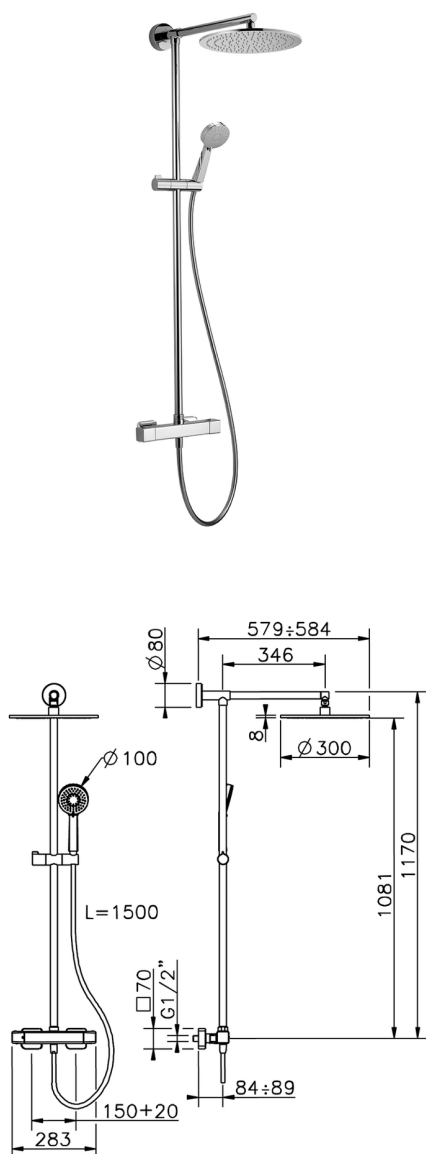

Colonna doccia termostatica 2 funzioni CUBIC_CUC78075

MODELLO **CUC78075**

Colonna doccia termostatica 2 funzioni, devia stop 2 uscite, supporto doccetta scorrevole, doccetta 3 getti D.100 mm ABS, soffione tondo D.300 mm sp.8 mm in OTTONE, flessibile liscio SILVERFLEX 150 cm

FINITURE DISPONIBILI

-  **21** 21 Cromo
-  **2B** 2B Nichel Lucido
-  **2F** 2F Nichel Spazzolato
-  **40** 40 Nero Opaco

CARATTERISTICHE

Ricambio Cartuccia **22.04A.AR - ZZ97279004**

Cartuccia Termostatica Argo 2 (filtro lungo)

DeviaStop

La tecnologia Devia Stop di Cisal consente con un semplice movimento rotativo di gestire la portata dell'acqua e di scegliere la modalità d'erogazione (soffione, doccetta a mano).

SafeTouch

Il sistema SafeTouch Cisal mantiene il corpo del miscelatore freddo al tatto durante il funzionamento.