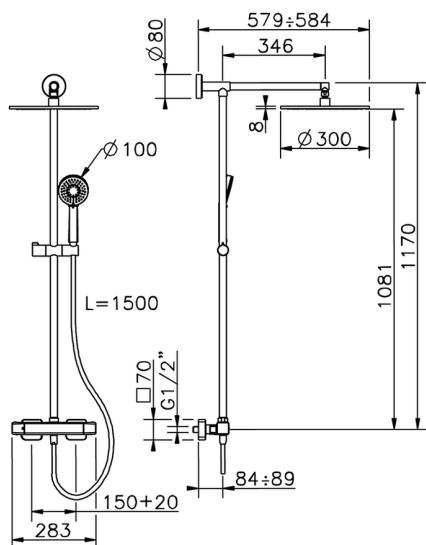

Colonna doccia termostatica 2 funzioni CUBIC_CUC78075

MODELLO **CUC78075**

Colonna doccia termostatica 2 funzioni, devia stop 2 uscite, supporto doccetta scorrevole, doccetta 3 getti D.100 mm ABS, soffione tondo D.300 mm sp.8 mm in OTTONE, flessibile liscio SILVERFLEX 150 cm

FINITURE DISPONIBILI

-  **21** 21 Cromo
-  **2B** 2B Nichel Lucido
-  **2F** 2F Nichel Spazzolato
-  **40** 40 Nero Opaco

CARATTERISTICHE

Ricambio Cartuccia **22.04A.AR - ZZ97279004**

Cartuccia Termostatica Argo 2 (filtro lungo)

DeviaStop

La tecnologia Devia Stop di Cisal consente con un semplice movimento rotativo di gestire la portata dell'acqua e di scegliere la modalità d'erogazione (soffione, doccetta a mano).

SafeTouch

Il sistema SafeTouch Cisal mantiene il corpo del miscelatore freddo al tatto durante il funzionamento.