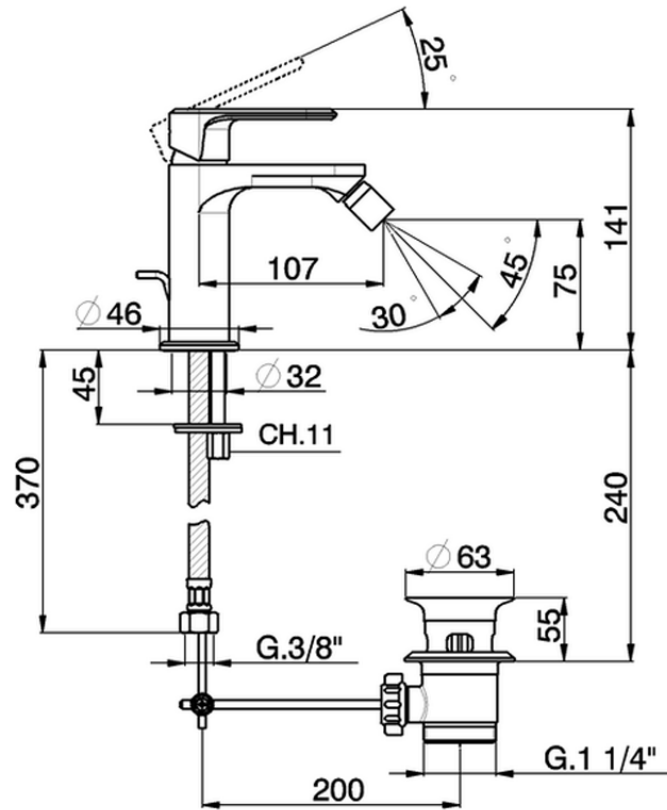

Miscelatore monocomando bidet LINEAVIVA_LV000550

LV000550

<https://www.cisal.it/miscelatore-monocomando-bidet-lineaviva-lv000550>

2025-10-28