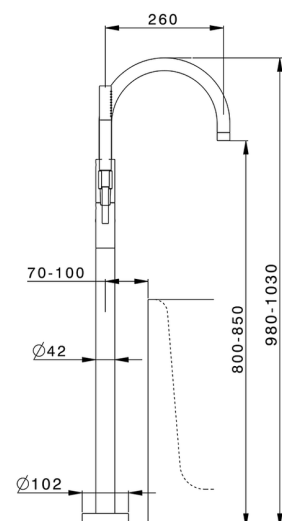

Parte esterna monocomando vasca a pavimento NUOVA LESS_LN014200C

MODELLO **LN014200C**

Parte esterna monocomando vasca a pavimento, supporto doccetta su colonna, doccetta monogetto minimale in Ottone, flessibile liscio SUPREME 150 cm, per art. ZA004510

CARATTERISTICHE

Ricambio Cartuccia **ZZ95409000**

Cartuccia Monocomando 35 mm

Installazione **Incasso**

Parti Incasso necessarie **ZA004510**

EcoStop

Con il Dispositivo EcoStop l'apertura dell'acqua avviene con un punto duro al 50% circa della portata. Un fermo a metà apertura, da vincere con una leggera forza solo e soltanto quando ci sia una reale necessità di richiesta d'acqua alla massima portata. Ciò permette di consumare fino al 50% in meno di acqua.

Parte incasso monocomando free-standing INCASSO_ZA004510

MODELLO **ZA004510**

Parte incasso monocomando free-standing

FINITURE DISPONIBILI

 **04** 04 Senza Finitura

CARATTERISTICHE

Incasso **1**

2026-04-30