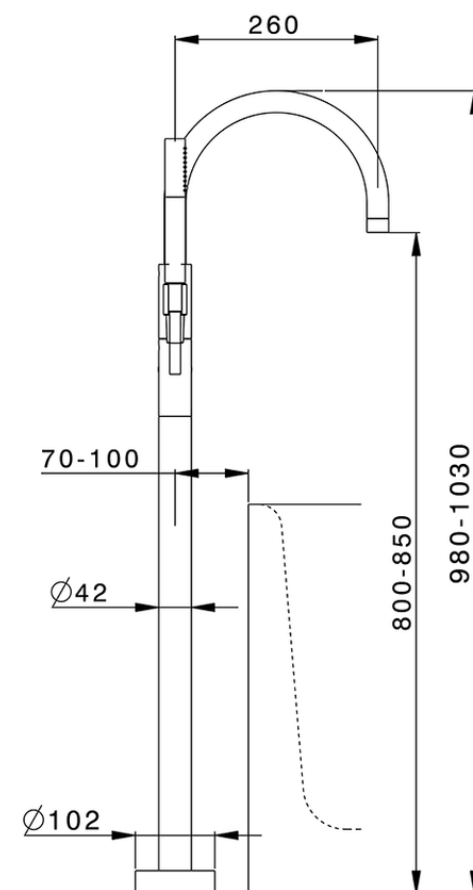

Parte esterna monocomando vasca a pavimento NUOVA LESS_LN014200C

LN014200C

<https://www.cisal.it/parte-esterna-monocomando-vasca-a-pavimento-nuova-less-ln014200c>

ZA004510

<https://www.cisal.it/parte-incasso-monocomando-free-standing-incasso-za004510>