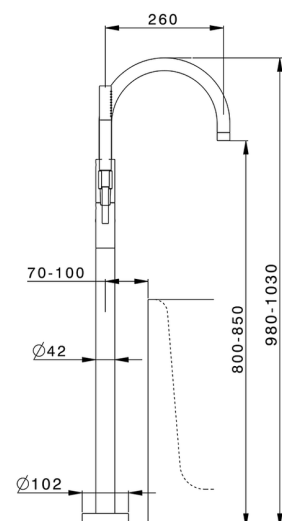

Parte esterna monocomando vasca a pavimento NUOVA LESS_LN014200C

MODELLO **LN014200C**

Parte esterna monocomando vasca a pavimento, supporto doccetta su colonna, doccetta monogetto minimale in Ottone, flessibile liscio SUPREME 150 cm, per art. ZA004510

CARATTERISTICHE

Ricambio Cartuccia **ZZ95409000**

Cartuccia Monocomando 35 mm

Installazione **Incasso**

Parti Incasso necessarie **ZA004510**

EcoStop

Con il Dispositivo EcoStop l'apertura dell'acqua avviene con un punto duro al 50% circa della portata. Un fermo a metà apertura, da vincere con una leggera forza solo e soltanto quando ci sia una reale necessità di richiesta d'acqua alla massima portata. Ciò permette di consumare fino al 50% in meno di acqua.

Parte incasso monocomando free-standing INCASSO_ZA004510

MODELLO **ZA004510**

Parte incasso monocomando free-standing

FINITURE DISPONIBILI

 **04** 04 Senza Finitura

CARATTERISTICHE

Incasso **1**

2026-05-02