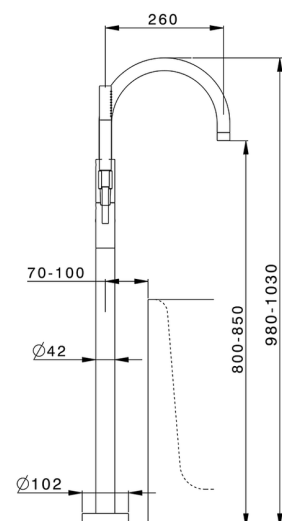

## Parte esterna monocomando vasca a pavimento NUOVA LESS\_LN014200C

MODELLO **LN014200C**

Parte esterna monocomando vasca a pavimento, supporto doccetta su colonna, doccetta monogetto minimale in Ottone, flessibile liscio SUPREME 150 cm, per art. ZA004510

## CARATTERISTICHE

Ricambio Cartuccia **ZZ95409000**

**Cartuccia Monocomando 35 mm**

Installazione **Incasso**

Parti Incasso necessarie **ZA004510**