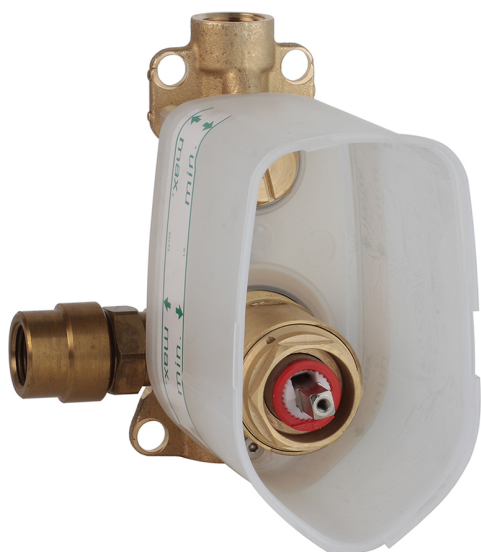

Parte incasso monocomando vasca-doccia INCASSO_ZA004213

MODELLO **ZA004213**

Parte incasso monocomando vasca-doccia, con protezione per incasso, deviatore automatico, con silenzianti, senza parte esterna

FINITURE DISPONIBILI

04 04 Senza Finitura

CARATTERISTICHE

Ricambio Cartuccia **ZZ93196000**

Cartuccia Monocomando 38 mm

2026-04-28