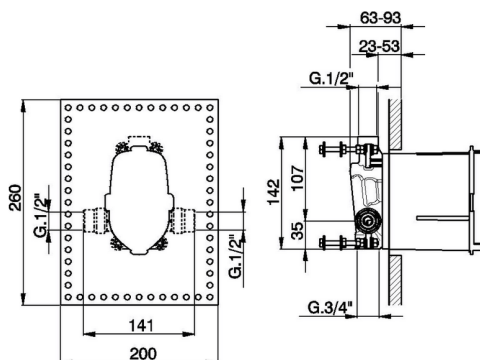

Parte incasso monocomando vasca-doccia INCASSO_ZA004213

MODELLO **ZA004213**

Parte incasso monocomando vasca-doccia, con protezione per incasso, deviatore automatico, con silenzianti, senza parte esterna

FINITURE DISPONIBILI

04 04 Senza Finitura

CARATTERISTICHE

Ricambio Cartuccia **ZZ93196000**

Cartuccia Monocomando 38 mm

2026-04-28