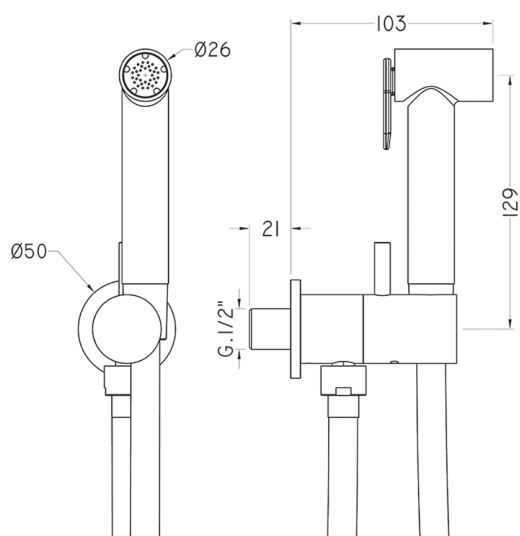

Set doccetta igienica completo IDROSCOPINI_CV007985

MODELLO **CV007985**

Set doccetta igienica completo, supporto murale tondo, apertura acqua singola, doccetta igienica in Ottone, flex PVC 120 cm

FINITURE DISPONIBILI

-  **21** 21 Cromo
-  **2Q** 2Q Black Titanium
-  **40** 40 Nero Opaco

CARATTERISTICHE

Doccetta igienica

Doccetta Igienica

Doccetta igienica multiforo, per la cura dell'igiene personale.

2026-01-31