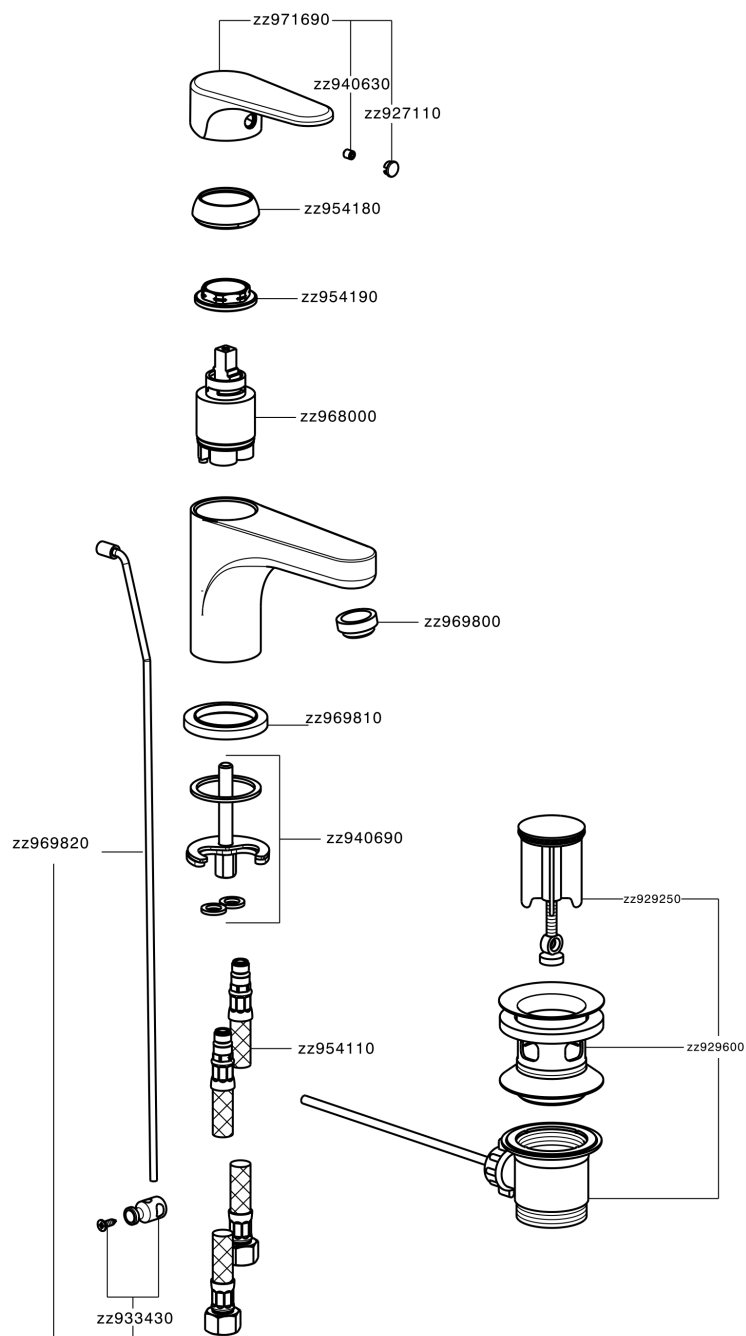

Miscelatore monocomando lavabo EnergySave ALMA_A3000515

A3000515

<https://www.cisal.it/miscelatore-monocomando-lavabo-energysave-alma-a3000515>

2026-07-01