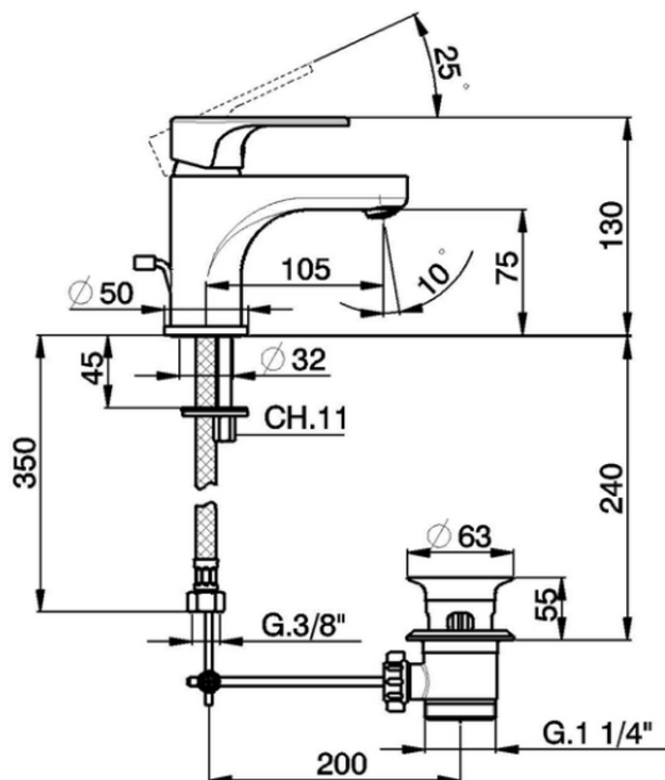

Miscelatore monocomando lavabo EnergySave ALMA_A3000515

A3000515

<https://www.cisal.it/miscelatore-monocomando-lavabo-energysave-alma-a3000515>

2026-05-16