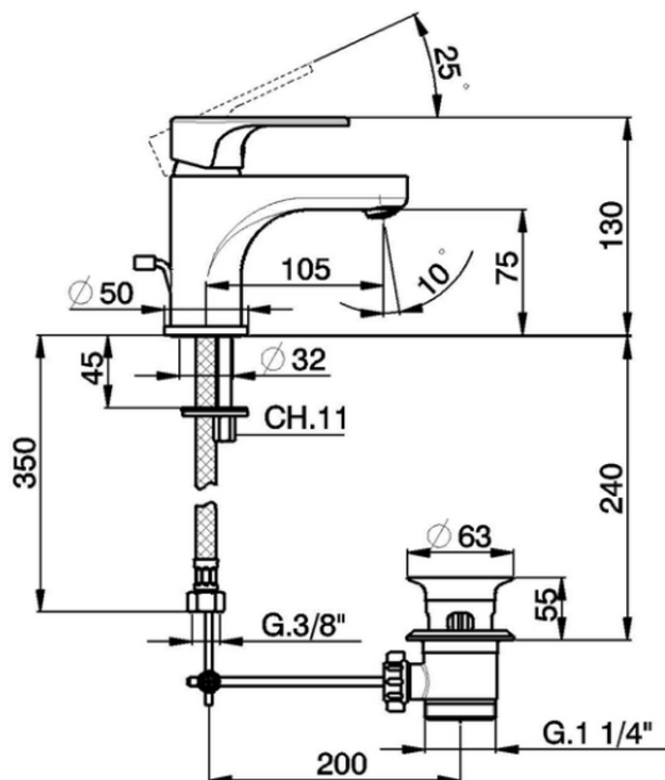

Miscelatore monocomando lavabo EnergySave ALMA_A3000515

A3000515

<https://www.cisal.it/miscelatore-monocomando-lavabo-energysave-alma-a3000515>

2026-07-01