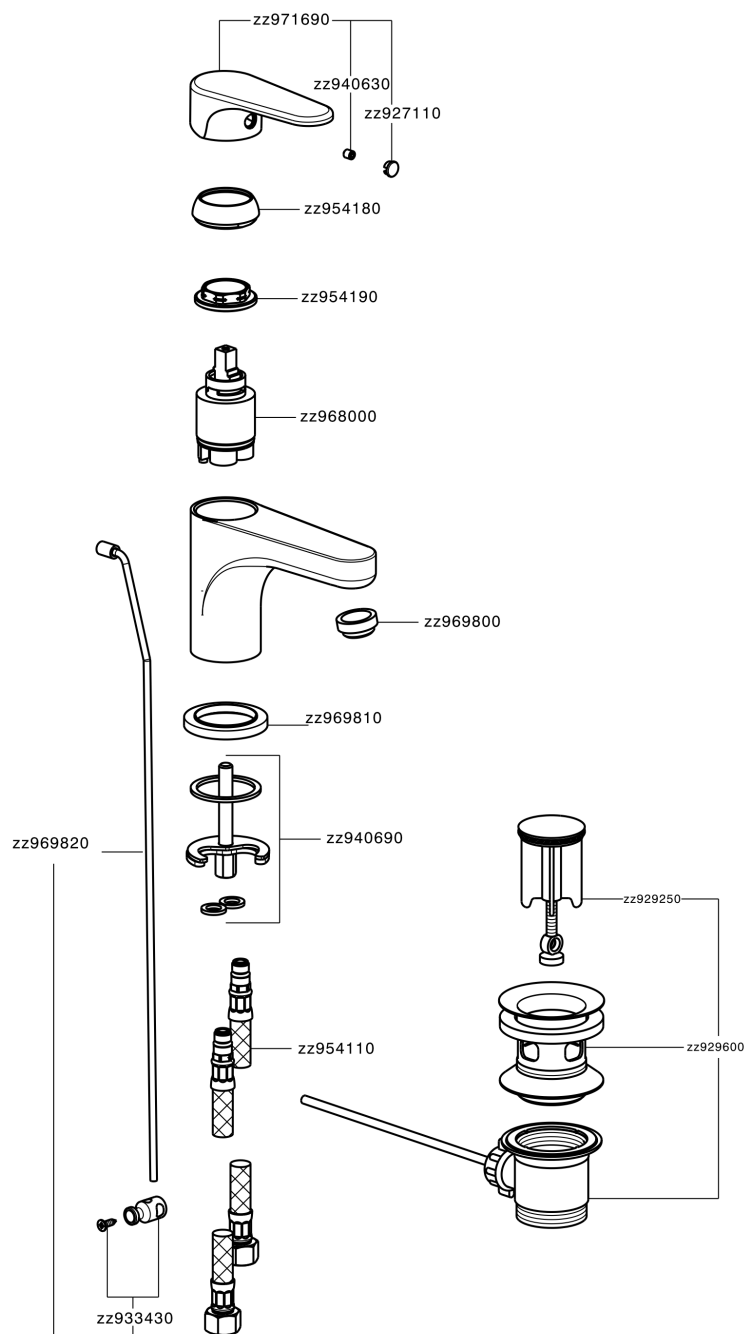

Miscelatore monocomando lavabo EnergySave ALMA_A3000515

A3000515

<https://www.cisal.it/miscelatore-monocomando-lavabo-energysave-alma-a3000515>

2026-05-16