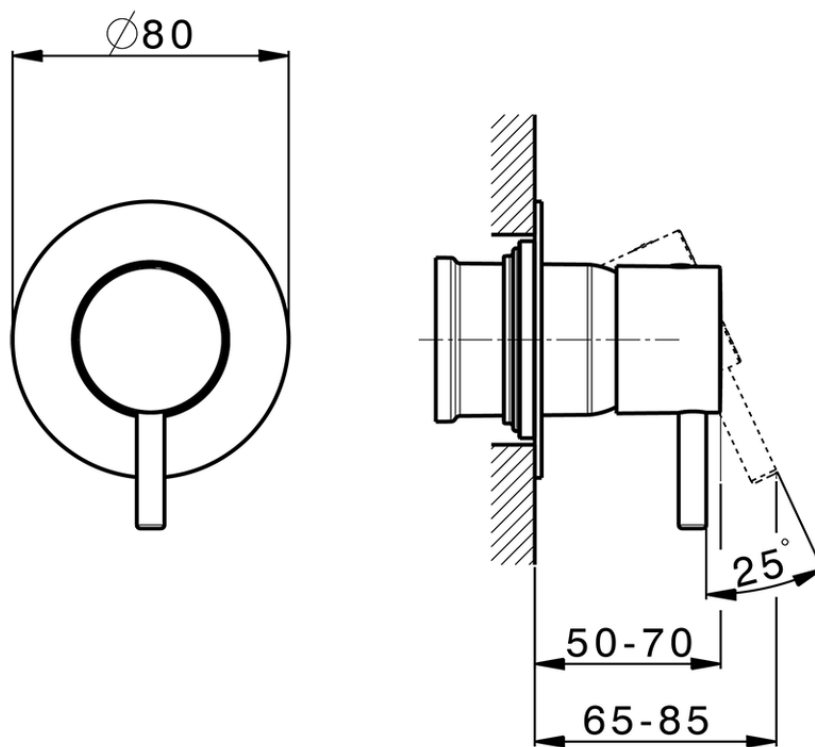

## Parte esterna monocomando doccia incasso NUOVA LESS\_LN003000C

LN003000C

<https://www.cisal.it/parte-esterna-monocomando-doccia-incasso-nuova-less-ln003000c>

Piastra/Plate/Plaque/Platte/Placa

2-3mm: XX 27-47 YY 54-74

10mm: XX 16-40 YY 43-68

ZA005301

<https://www.cisal.it/parte-incasso-monocomando-doccia-incasso-za005301>

Piastra/Plate/Plaque/Platte/Placa

2-3mm: XX 27-47 YY 54-74

10mm: XX 16-40 YY 43-68

ZA005300

<https://www.cisal.it/parte-incasso-monocomando-doccia-incasso-za005300>