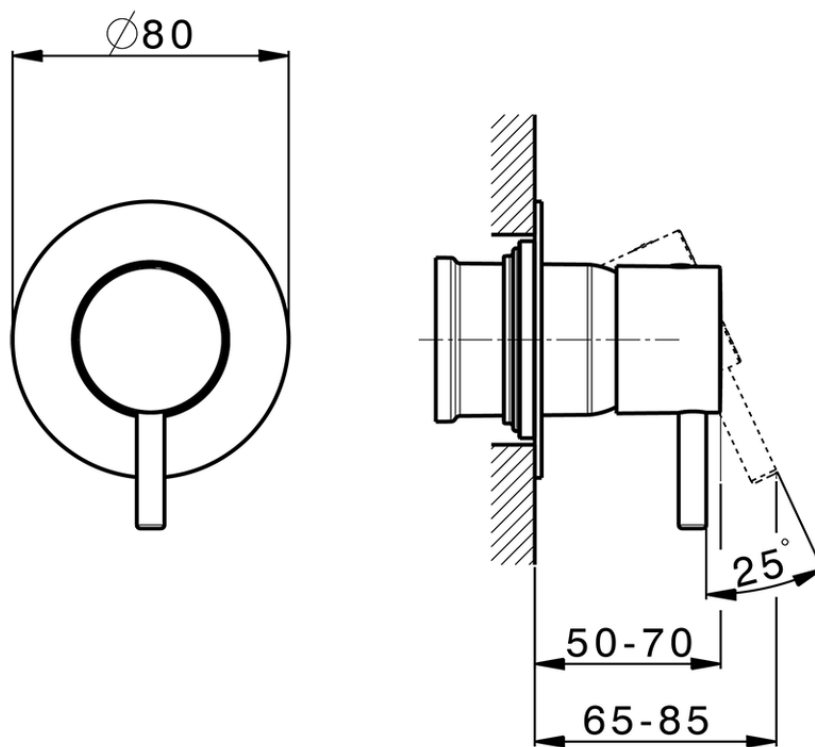

Parte esterna monocomando doccia incasso NUOVA LESS_LN003000C

LN003000C

<https://www.cisal.it/parte-esterna-monocomando-doccia-incasso-nuova-less-ln003000c>

Piastra/Plate/Plaque/Platte/Placa
2-3mm: XX 27-47 YY 54-74
10mm: XX 16-40 YY 43-68

ZA005301

<https://www.cisal.it/parte-incasso-monocomando-doccia-incasso-za005301>

Piastra/Plate/Plaque/Platte/Placa

2-3mm: XX 27-47 YY 54-74

10mm: XX 16-40 YY 43-68

ZA005300

<https://www.cisal.it/parte-incasso-monocomando-doccia-incasso-za005300>