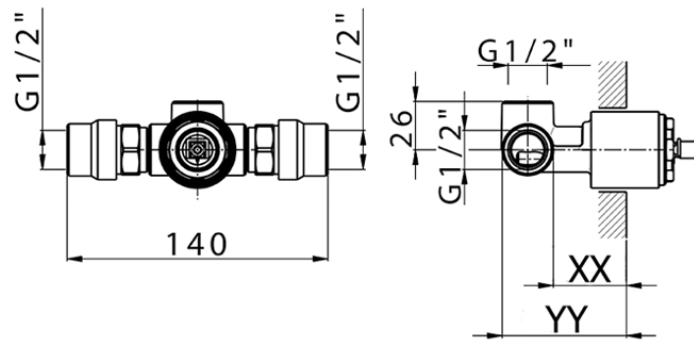

Parte esterna monocomando doccia incasso NUOVA LESS_LN003000C

LN003000C

<https://www.cisal.it/parte-esterna-monocomando-doccia-incasso-nuova-less-ln003000c>

Piastra/Plate/Plaque/Platte/Placa
2-3mm: XX 27-47 YY 54-74
10mm: XX 16-40 YY 43-68

ZA005301

<https://www.cisal.it/parte-incasso-monocomando-doccia-incasso-za005301>

Piastra/Plate/Plaque/Platte/Placa

2-3mm: XX 27-47 YY 54-74

10mm: XX 16-40 YY 43-68

ZA005300

<https://www.cisal.it/parte-incasso-monocomando-doccia-incasso-za005300>