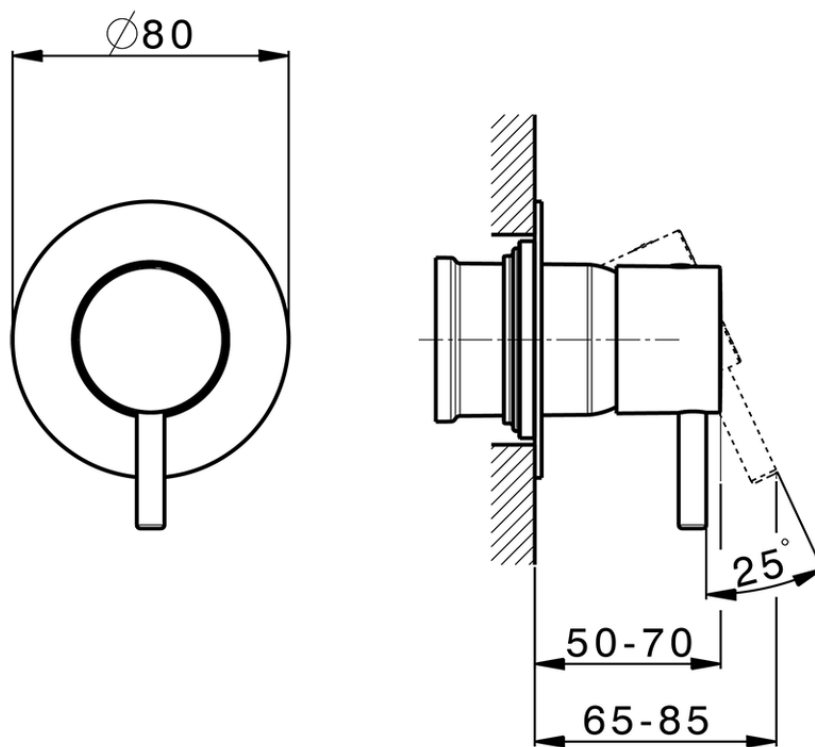

Parte esterna monocomando doccia incasso NUOVA LESS_LN003000C

LN003000C

<https://www.cisal.it/parte-esterna-monocomando-doccia-incasso-nuova-less-ln003000c>

Piastra/Plate/Plaque/Platte/Placa

2-3mm: XX 27-47 YY 54-74

10mm: XX 16-40 YY 43-68

ZA005301

<https://www.cisal.it/parte-incasso-monocomando-doccia-incasso-za005301>

Piastra/Plate/Plaque/Platte/Placa

2-3mm: XX 27-47 YY 54-74

10mm: XX 16-40 YY 43-68

ZA005300

<https://www.cisal.it/parte-incasso-monocomando-doccia-incasso-za005300>