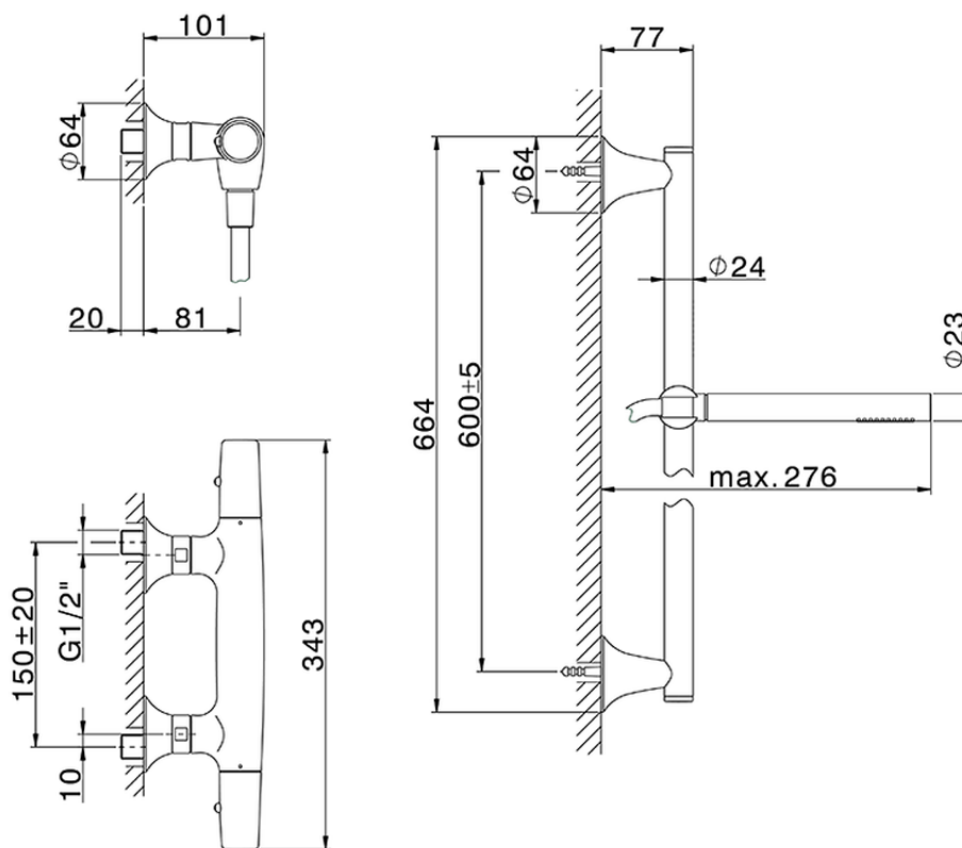

Miscelatore termostatico doccia con saliscendi VITA_VIS01010

VIS01010

<https://www.cisal.it/miscelatore-termostatico-doccia-con-saliscendi-vita-vis01010>

2025-05-10