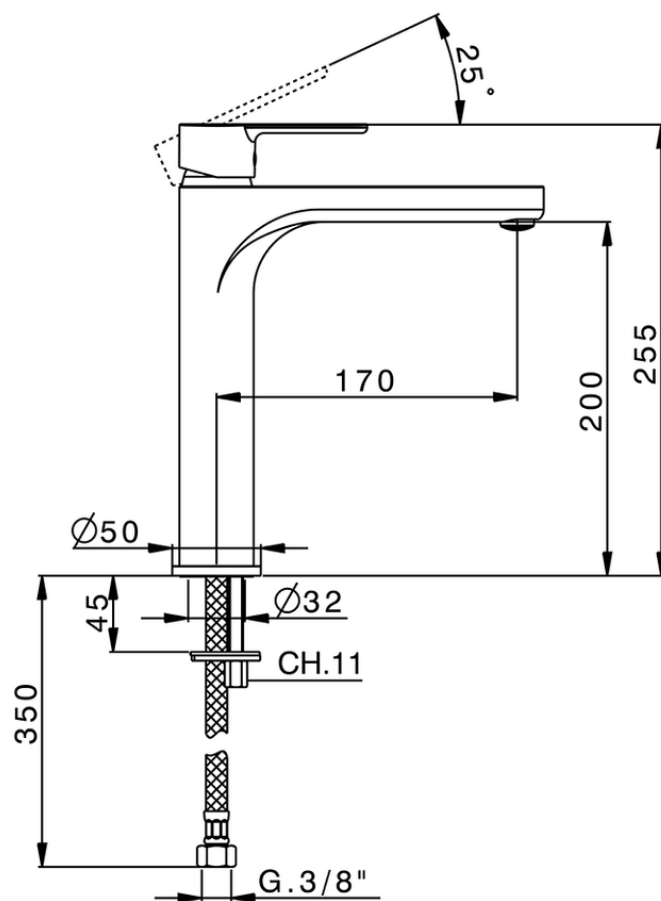

Miscelatore monocomando lavabo alto EnergySave TENDER_C2003545

C2003545

<https://www.cisal.it/miscelatore-monocomando-lavabo-alto-energysave-tender-c2003545>

2026-07-02