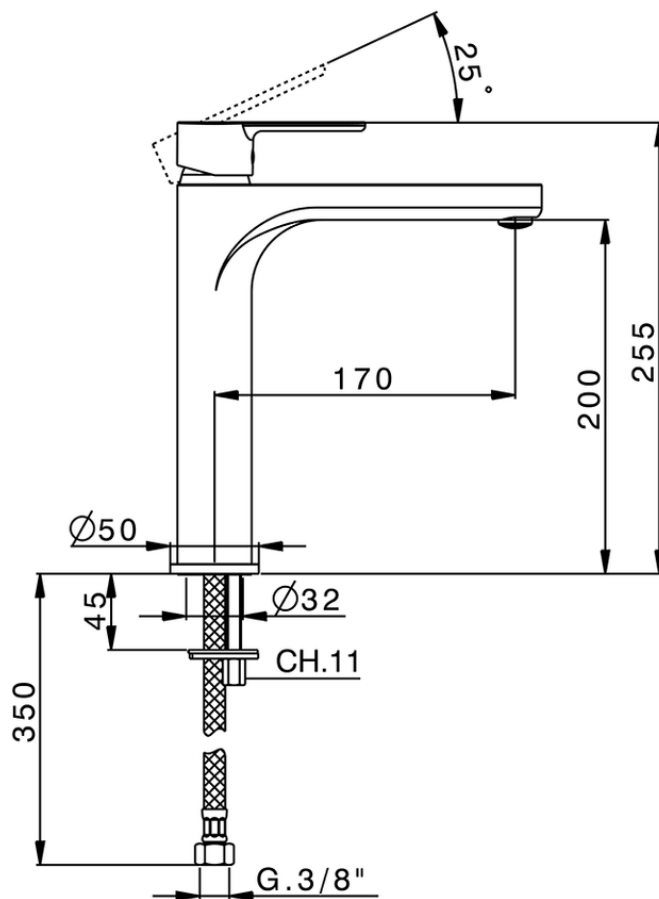

Miscelatore monocomando lavabo alto EnergySave TENDER_C2003545

C2003545

<https://www.cisal.it/miscelatore-monocomando-lavabo-alto-energysave-tender-c2003545>

2026-04-05