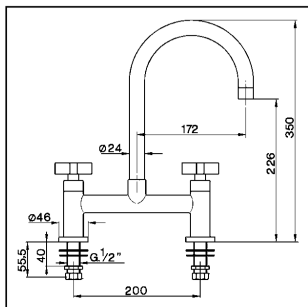

Miscelatore lavello 2 fori KITCHEN_BA000720

cisal

BA 00072

- Gruppo lavello a ponte
- Deck-mounted sink mixer
- Stand-Spültischbatterie
- Mélangeur évier sur gorge