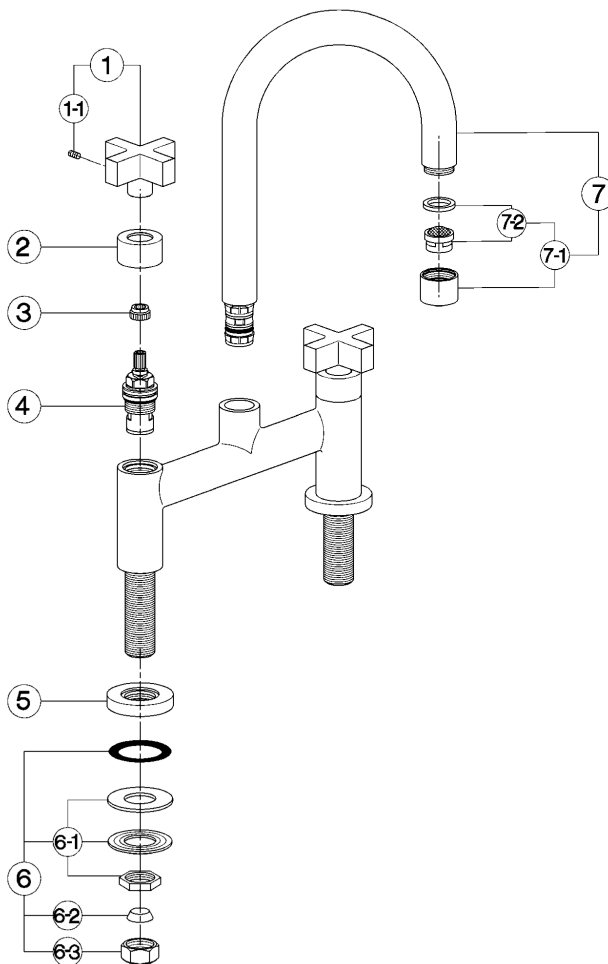

bar	PORTATA BOCCA DI EROGAZIONE * SPOUT FLOW RATE DURCHFLOSS WANNENEINLAUF DEBIT BEC DEVERSEUR l/min.
0.5	6
1	8.5
2	12.5
3	15
4	17.5
5	19.5

* con resistenza silenziosa della classe di portata A (15 l/min. a 3 bar)
with hydraulic resistance of flow rate class A (15 l/min. at 3 bar)
mit geräuscharmen Widerstand der Durchflussklasse A (15 l/min. bei 3 bar)
avec aérateur classe A (15 l/min. à 3 bar)

NR.	DESCRIZIONE DESCRIPTION BESCHREIBUNG DESCRIPTION	N. CODICE CODE NO. WERKSNR. NR. CODE	NR.	DESCRIZIONE DESCRIPTION BESCHREIBUNG DESCRIPTION	N. CODICE CODE NO. WERKSNR. NR. CODE	NR.	DESCRIZIONE DESCRIPTION BESCHREIBUNG DESCRIPTION	N. CODICE CODE NO. WERKSNR. NR. CODE
1	Maniglia "BA" per monofori Handle "BA" for single hole mixer Griff "BA" 1/Einloch-Batterien Crosillon "BA" pour mélangeur monofou	ZZ 93289 0	6	Set installazione gruppo a ponte Installation set deck-mounted sink mixer Befestigungsset Set installation	ZZ 93360 0	7-2	Cartuccia per aeratore M. 22x1 Cascade Mousseur cartridge M.22x1 Cascade Kart. 1/Perlator M.22x1 Cascade Cartouche x mousseur M.22x1 Cascade	ZZ 93339 0
1-1	Grano punta piena inox M.4x4 Screw-stainless steel M.4x4 Mädenschraube M.4x4 Vis speciale inox M.4x4	ZZ 93328 0	6-1	Set installazione rubinetto a colonna Installation set deck-mounted tap Befestigungsset Set installation	ZZ 92740 0			
2	Cappuccio cognivione "BA" Escutcheon "BA" Abdeckklappe "BA" Rosace couvre-tête "BA"	ZZ 93327 0	6-2	Guarnizione conica NBR 90 SH. 17,8x13,6x6,8 Gasket NBR 90 SH. 17,8x13,6x6,8 Dichtung NBR 90 SH. 17,8x13,6x6,8 Joint conique NBR 90 SH. 17,8x13,6x6,8	ZZ 92688 0			
3	Riduzione brocciata completa Complete broached reduction piece Verkürzung Raumwerkzeug komplett Reduction avec brochage complète	ZZ 93330 0	6-3	Calotta 1/2" H.10 Ø13,5 Nut 1/2" H.10 Ø13,5 Mutter 1/2" H.10 Ø13,5 Ecou 1/2" H.10 Ø13,5	ZZ 92612 0			
4	Vitone ceramico 1/2" DX 90° Ceramic headvalve 1/2" right 90° Keramkoberteil 1/2" - rechts - 90° Tête céram. 1/2" droite 90°	ZZ 92907 0	7	Canna alta Ø24 Interasse 172 Swivling spout 172 Ø24 Auslauf-Rohr-U-172 Ø24 Bec orientable 172 Ø24	ZZ 93285 0			
5	Rosone per bocca incasso Escutcheon for built-in spout Rosette f. UP Auslauf Rosace pour bec à encastrer	ZZ 93331 0	7-1	Aeratore M.22x1 IA Cascade Mousseur M.22x1 IA Cascade Perlator M.22x1 IA Cascade Mousseur M.22x1 IA Cascade	ZZ 93283 0			

BA.13

BA000720

<https://www.cisal.it/miscelatore-lavello-2-fori-kitchen-ba000720>

2026-04-03