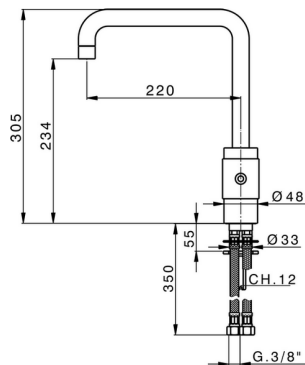

Miscelatore monocomando lavello KITCHEN_ST002530

MODELLO **ST002530**

Miscelatore monocomando lavello, bocca girevole, flex inox G.3/8"

FINITURE DISPONIBILI

21 21 Cromo

2A 2A Nichel Satinato Spazzolato

CARATTERISTICHE

Ricambio Cartuccia **ZZ93792000**

Cartuccia Monocomando 38 mm

2026-04-08