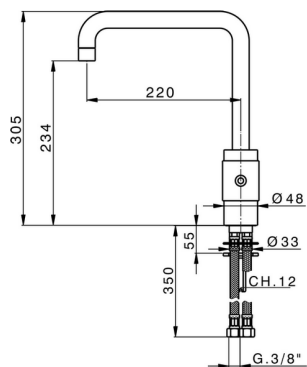

Miscelatore monocomando lavello KITCHEN_ST002530

MODELLO **ST002530**

Miscelatore monocomando lavello, bocca girevole, flex inox G.3/8"

FINITURE DISPONIBILI

21 21 Cromo

2A 2A Nichel Satinato Spazzolato

CARATTERISTICHE

Ricambio Cartuccia **ZZ93792000**

Cartuccia Monocomando 38 mm

2026-07-07