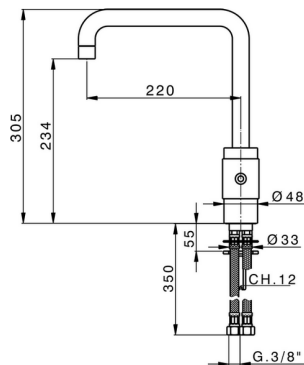

Miscelatore monocomando lavello KITCHEN_ST002530

MODELLO **ST002530**

Miscelatore monocomando lavello, bocca girevole, flex inox G.3/8"

FINITURE DISPONIBILI

21 21 Cromo

2A 2A Nichel Satinato Spazzolato

CARATTERISTICHE

Ricambio Cartuccia **ZZ93792000**

Cartuccia Monocomando 38 mm

2026-04-07