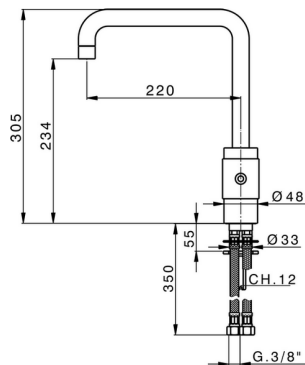

## Miscelatore monocomando lavello KITCHEN\_ST002530

MODELLO **ST002530**

Miscelatore monocomando lavello, bocca girevole, flex inox G.3/8"

FINITURE DISPONIBILI

**21** 21 Cromo

**2A** 2A Nichel Satinato Spazzolato

CARATTERISTICHE

Ricambio Cartuccia **ZZ93792000**

**Cartuccia Monocomando 38 mm**

2026-05-23