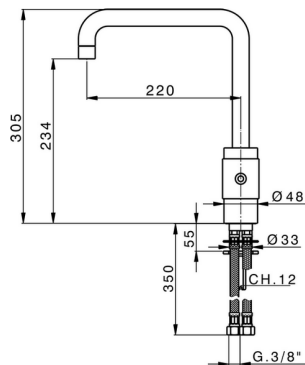

Miscelatore monocomando lavello KITCHEN_ST002530

MODELLO **ST002530**

Miscelatore monocomando lavello, bocca girevole, flex inox G.3/8"

FINITURE DISPONIBILI

21 21 Cromo

2A 2A Nichel Satinato Spazzolato

CARATTERISTICHE

Ricambio Cartuccia **ZZ93792000**

Cartuccia Monocomando 38 mm

2026-07-07