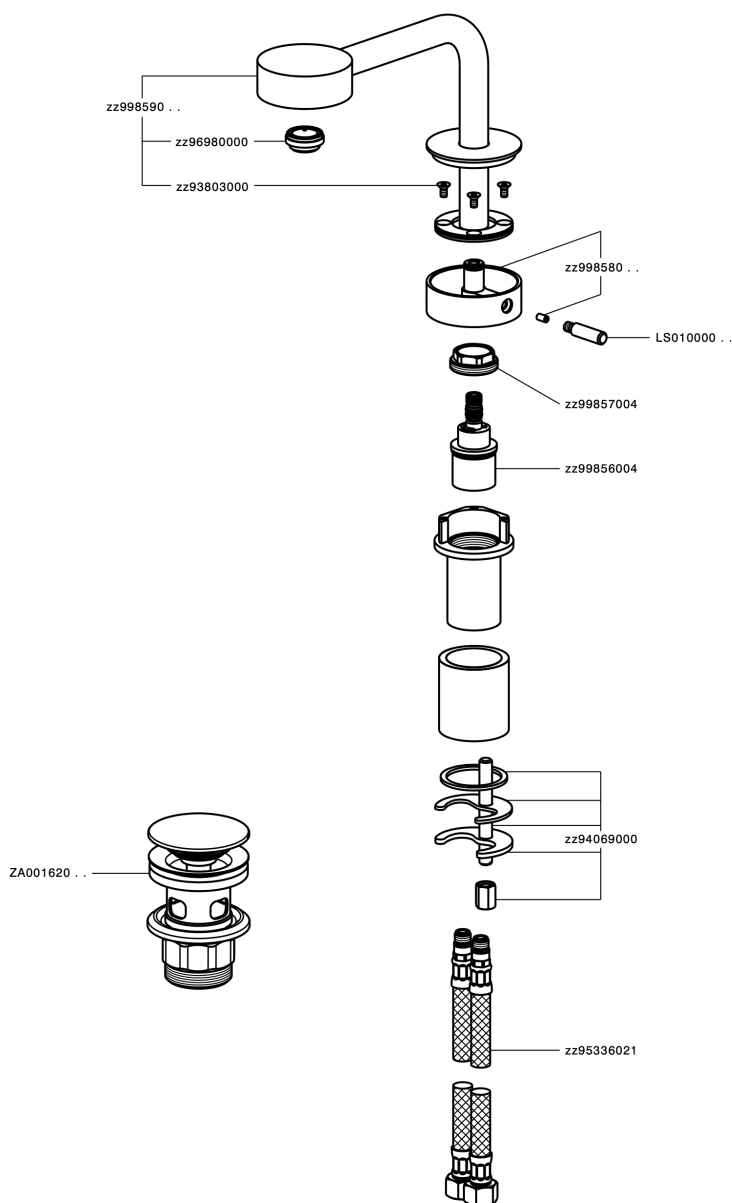

## Miscelatore monocomando lavabo SLIM\_SM000710

MODELLO **SM000710**

Miscelatore monocomando lavabo, con scarico Click Clack 1"1/4, flex inox G.3/8"

### CARATTERISTICHE

Ricambio Cartuccia **ZZ99856004**

**Cartuccia Monocomando progressiva 27mm**

## Miscelatore monocomando lavabo SLIM\_SM000710

SM000710

<https://www.cisal.it/miscelatore-monocomando-lavabo-slim-sm000710>

2026-06-15