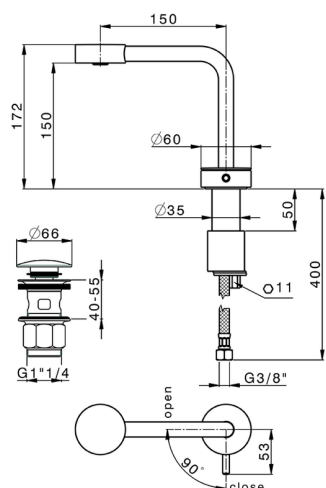

## Miscelatore monocomando lavabo SLIM\_SM000710

MODELLO **SM000710**

Miscelatore monocomando lavabo, con scarico Click Clack 1"1/4, flex inox G.3/8"

### CARATTERISTICHE

Ricambio Cartuccia **ZZ99856004**

**Cartuccia Monocomando progressiva 27mm**