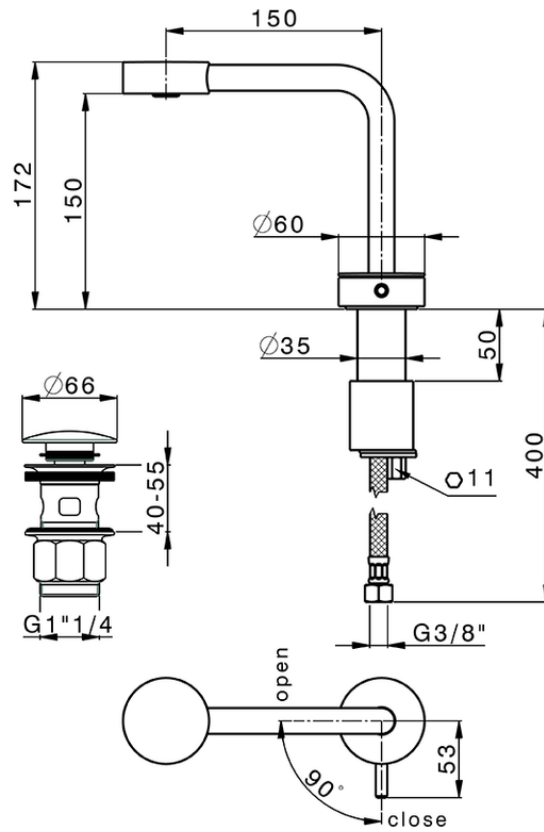

## Miscelatore monocomando lavabo SLIM\_SM000710

SM000710

<https://www.cisal.it/miscelatore-monocomando-lavabo-slim-sm000710>

2026-06-15