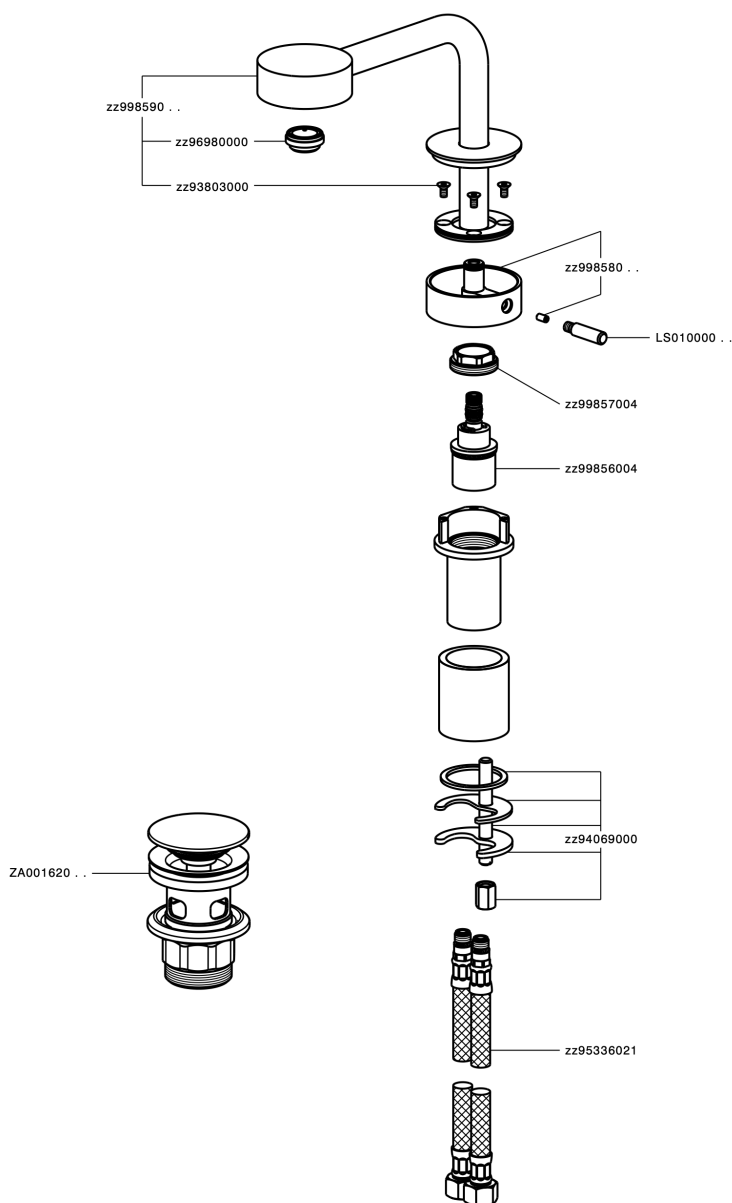

Miscelatore monocomando lavabo SLIM_SM000710

SM000710

<https://www.cisal.it/miscelatore-monocomando-lavabo-slim-sm000710>

2026-06-15