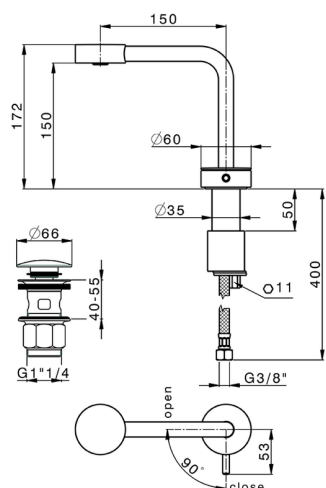

Miscelatore monocomando lavabo SLIM_SM000710

MODELLO **SM000710**

Miscelatore monocomando lavabo, con scarico Click Clack 1"1/4, flex inox G.3/8"

FINITURE DISPONIBILI

-  **40** 40 Nero Opaco
-  **4Q** 4Q Bianco Opaco
-  **6T** 6T Cromo/Nero Opaco
-  **7D** 7D Nichel Lucido/Nero Opaco

CARATTERISTICHE

Ricambio Cartuccia **ZZ99856004**

Cartuccia Monocomando progressiva 27mm

Miscelatore monocomando lavabo SLIM_SM000710

SM000710

<https://www.cisal.it/miscelatore-monocomando-lavabo-slim-sm000710>