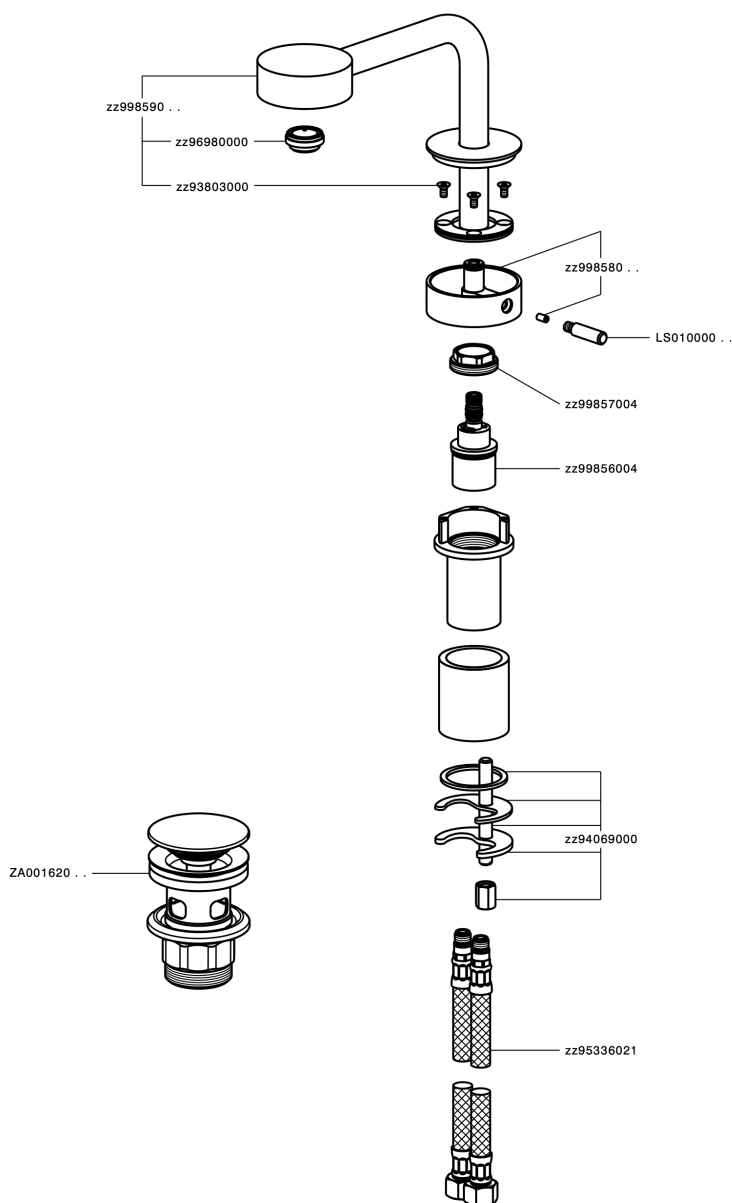

Miscelatore monocomando lavabo SLIM_SM000710

MODELLO **SM000710**

Miscelatore monocomando lavabo, con scarico Click Clack 1"1/4, flex inox G.3/8"

FINITURE DISPONIBILI

-  **40** 40 Nero Opaco
-  **4Q** 4Q Bianco Opaco
-  **6T** 6T Cromo/Nero Opaco
-  **7D** 7D Nichel Lucido/Nero Opaco

CARATTERISTICHE

Ricambio Cartuccia **ZZ99856004**

Cartuccia Monocomando progressiva 27mm

Miscelatore monocomando lavabo SLIM_SM000710

SM000710

<https://www.cisal.it/miscelatore-monocomando-lavabo-slim-sm000710>